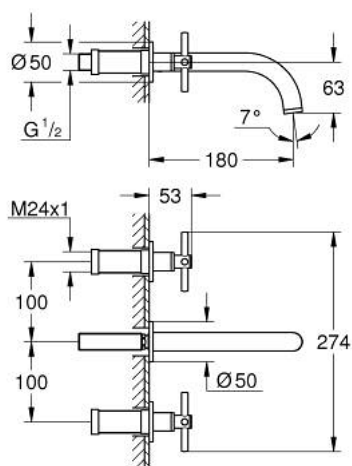

20 661 DL0 ATRIO MIJEŠALICA ZA UMIVAONIK, 3 OTVORA M-VELIČINA

OPIS PROIZVODA

- Colour: brushed warm sunset
- zidna ugradnja
- set za završnu instalaciju za 29 025 002
- ventili za vruće/hladno s keramičkim glavama 1/2" - 90°
- GROHE LongLife premaz
- GROHE EcoJoy tehnologija upotrebe manje količine vode i savršenog protoka
- maximum flow rate (at 3 bar): 5 l/min
- udaljenost od središta 200 mm
- projekcija 180 mm
- s križnim ručicama
- without roughing-in set 29 025 002 (please order separately)
- Uključena dva različita seta poklopaca za ventile. Jedan set s oznakama "H" i "C", jedan set bez oznaka.

20 661 DL0 ATRIO MIJEŠALICA ZA UMIVAONIK, 3 OTVORA M-VELIČINA

REZERVNI DIJELOVI, studenoga 2022 – now

- 1: Produljenje za osovinu (Br. narudžbe 45988000)
- 2: Cross handles (Br. narudžbe 14215DL0)
- 3: Izljev (Br. narudžbe 101344DL00)
- 3.1: Ispravljач protoka (Br. narudžbe 48408000)
- 4: Cijevni spoj (Br. narudžbe 1013459990)