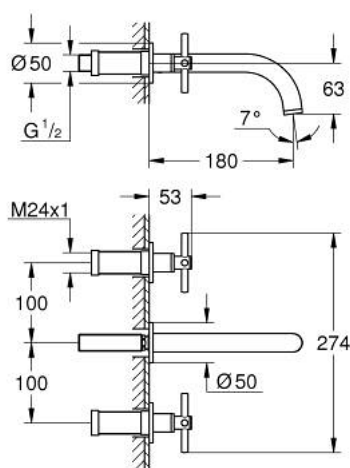

## 20 661 GL0 ATRIO MIJEŠALICA ZA UMIVAONIK, 3 OTVORA M-VELIČINA

### OPIS PROIZVODA

- Colour: cool sunrise
- zidna ugradnja
- set za završnu instalaciju za 29 025 002
- ventili za vruće/hladno s keramičkim glavama  $1/2'' - 90^\circ$
- GROHE LongLife premaz
- GROHE EcoJoy tehnologija upotrebe manje količine vode i savršenog protoka
- maximum flow rate (at 3 bar): 5 l/min
- udaljenost od središta 200 mm
- projekcija 180 mm
- s križnim ručicama
- without roughing-in set 29 025 002 (please order separately)
- Uključena dva različita seta poklopaca za ventile. Jedan set s oznakama "H" i "C", jedan set bez oznaka.

### REZERVNI DIJELOVI, listopada 2021 – now

- 1: Produljenje za osovinu (Br. narudžbe 45988000)
- 2: Cross handles (Br. narudžbe 14215GL0)
- 3: Izljev (Br. narudžbe 101344GL00)
- 3.1: Ispravljjač protoka (Br. narudžbe 48408000)
- 4: Cijevni spoj (Br. narudžbe 1013459990)