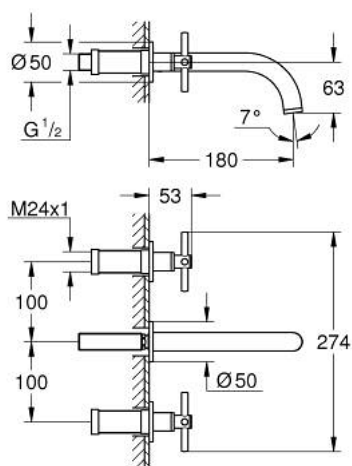

20 661 GN0 ATRIO MIJEŠALICA ZA UMIVAONIK, 3 OTVORA M-VELIČINA

OPIS PROIZVODA

- Colour: brushed cool sunrise
- zidna ugradnja
- set za završnu instalaciju za 29 025 002
- ventili za vruće/hladno s keramičkim glavama 1/2" - 90°
- GROHE LongLife premaz
- GROHE EcoJoy tehnologija upotrebe manje količine vode i savršenog protoka
- maximum flow rate (at 3 bar): 5 l/min
- udaljenost od središta 200 mm
- projekcija 180 mm
- s križnim ručicama
- without roughing-in set 29 025 002 (please order separately)
- Uključena dva različita seta poklopaca za ventile. Jedan set s oznakama "H" i "C", jedan set bez oznaka.

20 661 GN0 ATRIO MIJEŠALICA ZA UMIVAONIK, 3 OTVORA M-VELIČINA

REZERVNI DIJELOVI, studenoga 2022 – now

- 1: Produljenje za osovinu (Br. narudžbe 45988000)
- 2: Cross handles (Br. narudžbe 14215GN0)
- 3: Izljev (Br. narudžbe 101344GN00)
- 3.1: Ispravljjač protoka (Br. narudžbe 48408000)
- 4: Cijevni spoj (Br. narudžbe 1013459990)