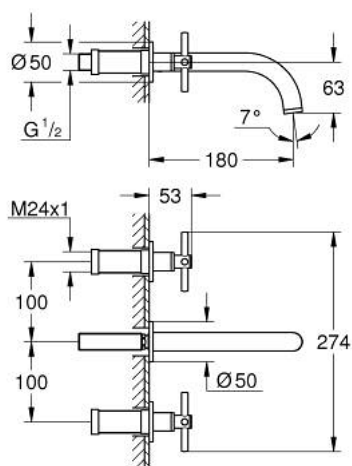

20 661 MG0 ATRIO MIJEŠALICA ZA UMIVAONIK, 3 OTVORA M-VELIČINA

OPIS PROIZVODA

- Colour: satin graphite
- zidna ugradnja
- set za završnu instalaciju za 29 025 002
- ventili za vruće/hladno s keramičkim glavama $1/2'' - 90^\circ$
- GROHE LongLife premaz
- GROHE EcoJoy tehnologija upotrebe manje količine vode i savršenog protoka
- maximum flow rate (at 3 bar): 5 l/min
- udaljenost od središta 200 mm
- projekcija 180 mm
- s križnim ručicama
- without roughing-in set 29 025 002 (please order separately)
- Uključena dva različita seta poklopaca za ventile. Jedan set s oznakama "H" i "C", jedan set bez oznaka.

20 661 MG0 ATRIO MIJEŠALICA ZA UMIVAONIK, 3 OTVORA M-VELIČINA

REZERVNI DIJELOVI, listopada 2022 – now

- 1: Produljenje za osovinu (Br. narudžbe 45988000)
- 2: Cross handles (Br. narudžbe 14215MG0)
- 3: Izljev (Br. narudžbe 101344MG00)
- 3.1: Ispravljjač protoka (Br. narudžbe 48408000)
- 4: Cijevni spoj (Br. narudžbe 1013459990)