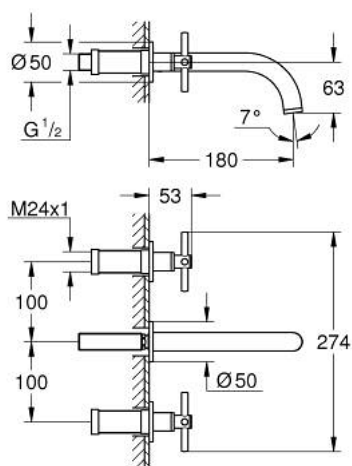

20 661 MS0 ATRIO MIJEŠALICA ZA UMIVAONIK, 3 OTVORA M-VELIČINA

OPIS PROIZVODA

- Colour: satin steel
- zidna ugradnja
- set za završnu instalaciju za 29 025 002
- ventili za vruće/hladno s keramičkim glavama 1/2" - 90°
- GROHE LongLife premaz
- GROHE EcoJoy tehnologija upotrebe manje količine vode i savršenog protoka
- maximum flow rate (at 3 bar): 5 l/min
- udaljenost od središta 200 mm
- projekcija 180 mm
- s križnim ručicama
- without roughing-in set 29 025 002 (please order separately)
- Uključena dva različita seta poklopaca za ventile. Jedan set s oznakama "H" i "C", jedan set bez oznaka.

20 661 MS0 ATRIO MIJEŠALICA ZA UMIVAONIK, 3 OTVORA M-VELIČINA

REZERVNI DIJELOVI, listopada 2022 – now

- 1: Produljenje za osovinu (Br. narudžbe 45988000)
- 2: Cross handles (Br. narudžbe 14215MS0)
- 3: Izljev (Br. narudžbe 101344MS00)
- 3.1: Ispravljjač protoka (Br. narudžbe 48408000)
- 4: Cijevni spoj (Br. narudžbe 1013459990)