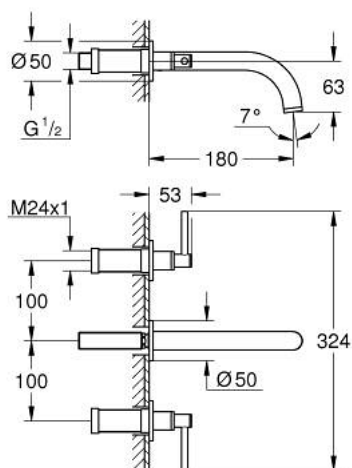

20 662 000 ATRIO MIJEŠALICA ZA UMIVAONIK 1/2", 3 OTVORA M-VELIČINA

OPIS PROIZVODA

- Colour: chrome
- zidna ugradnja
- set za završnu instalaciju za 29 025 002
- ventili za vruće/hladno s keramičkim glavama 1/2" - 90°
- GROHE LongLife premaz
- GROHE EcoJoy tehnologija upotrebe manje količine vode i savršenog protoka
- maximum flow rate (at 3 bar): 5 l/min
- udaljenost od središta 200 mm
- projekcija 180 mm
- s ručicama
- without roughing-in set 29 025 002 (please order separately)
- Uključena dva različita seta poklopaca za ventile. Jedan set s oznakama "H" i "C", jedan set bez oznaka.

20 662 000 ATRIO MIJEŠALICA ZA UMIVAONIK 1/2", 3 OTVORA M-VELIČINA

REZERVNI DIJELOVI, listopada 2021 – now

- 1: Produljenje za osovinu (Br. narudžbe 45988000)
- 2: Lever handles (Br. narudžbe 14216000)
- 3: Izljev (Br. narudžbe 1013440000)
- 3.1: Ispravljач protoka (Br. narudžbe 48408000)
- 4: Cijevni spoj (Br. narudžbe 1013459990)