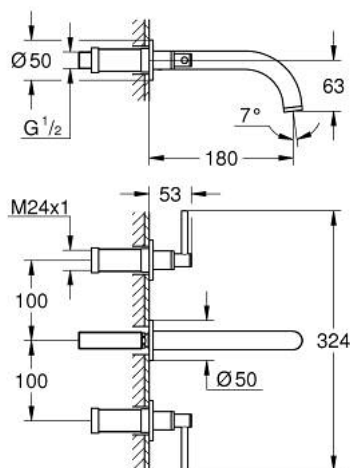

20 662 AL0 ATRIO MIJEŠALICA ZA UMIVAONIK 1/2", 3 OTVORA M-VELIČINA

OPIS PROIZVODA

- Colour: brushed hard graphite
- zidna ugradnja
- set za završnu instalaciju za 29 025 002
- ventili za vruće/hladno s keramičkim glavama 1/2" - 90°
- GROHE LongLife premaz
- GROHE EcoJoy tehnologija upotrebe manje količine vode i savršenog protoka
- maximum flow rate (at 3 bar): 5 l/min
- udaljenost od središta 200 mm
- projekcija 180 mm
- s ručicama
- without roughing-in set 29 025 002 (please order separately)
- Uključena dva različita seta poklopaca za ventile. Jedan set s oznakama "H" i "C", jedan set bez oznaka.

20 662 AL0 ATRIO MIJEŠALICA ZA UMIVAONIK 1/2", 3 OTVORA M-VELIČINA

REZERVNI DIJELOVI, listopada 2021 – now

- 1: Produljenje za osovinu (Br. narudžbe 45988000)
- 2: Lever handles (Br. narudžbe 14216AL0)
- 3: Izljev (Br. narudžbe 101344AL00)
- 3.1: Ispravljjač protoka (Br. narudžbe 48408000)
- 4: Cijevni spoj (Br. narudžbe 1013459990)