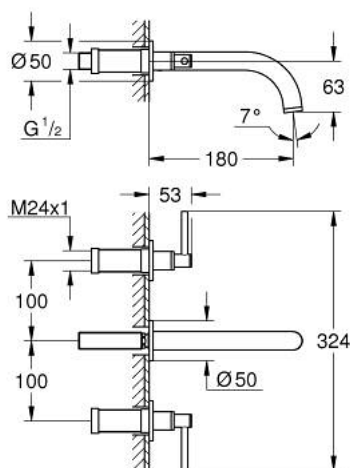

20 662 DA0 ATRIO MIJEŠALICA ZA UMIVAONIK 1/2", 3 OTVORA M-VELIČINA

OPIS PROIZVODA

- Colour: warm sunset
- zidna ugradnja
- set za završnu instalaciju za 29 025 002
- ventili za vruće/hladno s keramičkim glavama 1/2" - 90°
- GROHE LongLife premaz
- GROHE EcoJoy tehnologija upotrebe manje količine vode i savršenog protoka
- maximum flow rate (at 3 bar): 5 l/min
- udaljenost od središta 200 mm
- projekcija 180 mm
- s ručicama
- without roughing-in set 29 025 002 (please order separately)
- Uključena dva različita seta poklopaca za ventile. Jedan set s oznakama "H" i "C", jedan set bez oznaka.

20 662 DA0 ATRIO MIJEŠALICA ZA UMIVAONIK 1/2", 3 OTVORA M-VELIČINA

REZERVNI DIJELOVI, listopada 2021 – now

- 1: Produljenje za osovinu (Br. narudžbe 45988000)
- 2: Lever handles (Br. narudžbe 14216DA0)
- 3: Izljev (Br. narudžbe 101344DA00)
- 3.1: Ispravljач protoka (Br. narudžbe 48408000)
- 4: Cijevni spoj (Br. narudžbe 1013459990)