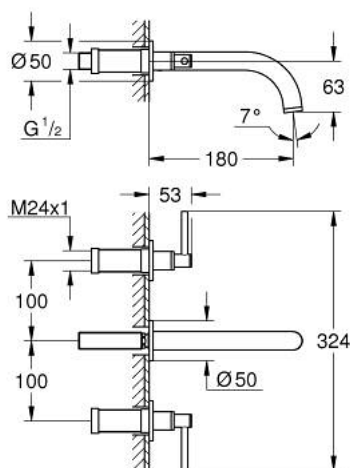

## 20 662 GL0 ATRIO MIJEŠALICA ZA UMIVAONIK 1/2", 3 OTVORA M-VELIČINA

### OPIS PROIZVODA

- Colour: cool sunrise
- zidna ugradnja
- set za završnu instalaciju za 29 025 002
- ventili za vruće/hladno s keramičkim glavama 1/2" - 90°
- GROHE LongLife premaz
- GROHE EcoJoy tehnologija upotrebe manje količine vode i savršenog protoka
- maximum flow rate (at 3 bar): 5 l/min
- udaljenost od središta 200 mm
- projekcija 180 mm
- s ručicama
- without roughing-in set 29 025 002 (please order separately)
- Uključena dva različita seta poklopaca za ventile. Jedan set s oznakama "H" i "C", jedan set bez oznaka.

### REZERVNI DIJELOVI, listopada 2021 – now

- 1: Produljenje za osovinu (Br. narudžbe 45988000)
- 2: Lever handles (Br. narudžbe 14216GL0)
- 3: Izljev (Br. narudžbe 101344GL00)
- 3.1: Ispravljач protoka (Br. narudžbe 48408000)
- 4: Cijevni spoj (Br. narudžbe 1013459990)