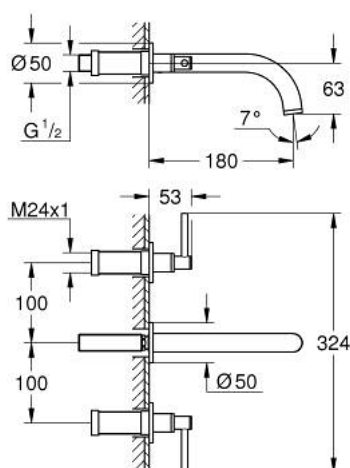

20 662 MG0 ATRIO MIJEŠALICA ZA UMIVAONIK 1/2", 3 OTVORA M-VELIČINA

OPIS PROIZVODA

- Colour: satin graphite
- zidna ugradnja
- set za završnu instalaciju za 29 025 002
- ventili za vruće/hladno s keramičkim glavama 1/2" - 90°
- GROHE LongLife premaz
- GROHE EcoJoy tehnologija upotrebe manje količine vode i savršenog protoka
- maximum flow rate (at 3 bar): 5 l/min
- udaljenost od središta 200 mm
- projekcija 180 mm
- s ručicama
- without roughing-in set 29 025 002 (please order separately)
- Uključena dva različita seta poklopaca za ventile. Jedan set s oznakama "H" i "C", jedan set bez oznaka.

20 662 MG0 ATRIO MIJEŠALICA ZA UMIVAONIK 1/2", 3 OTVORA M-VELIČINA

REZERVNI DIJELOVI, listopada 2022 – now

- 1: Produljenje za osovinu (Br. narudžbe 45988000)
- 2: Lever handles (Br. narudžbe 14216MG0)
- 3: Izljev (Br. narudžbe 101344MG00)
- 3.1: Ispravljач protoka (Br. narudžbe 48408000)
- 4: Cijevni spoj (Br. narudžbe 1013459990)