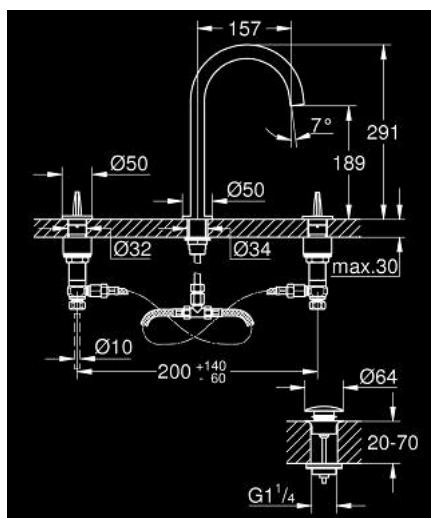

## 20 664 SD0 ATRIO ICON 3D MIJEŠALICA ZA UMIVAONIK UGRADBENA NA RADNU PLOČU, 3 OTVORA

### OPIS PROIZVODA

- Colour: stainless steel
- GROHE EcoJoy tehnologija upotrebe manje količine vode i savršenog protoka
- maximum flow rate (at 3 bar): 5 l/min
- otvoreni izljev za čisti laminar protok vode
- crvena i plava oznaka na ručicama za vruću i hladnu vodu
- ventili za vruće/hladno s keramičkim glavama
- odljevni sustav Push-Open 1 1/4"
- fleksibilne spojne cijevi, otporne na tlak između izljeva i kutnih ventila
- tehnički podaci
- protočni tlak min 0.5 bara
- preporučeni tlak 1.0 - 5.0 bara
- ako je statički tlak veći od 5 bara, postavite reducir tlaka
- izbjegavajte velike razlike u tlaku između opskrbe hladne i tople vode
- maks. temperatura dovoda tople vode: 80°C
- preporučena temperatura dovoda tople vode (ušteta energije): 60°C