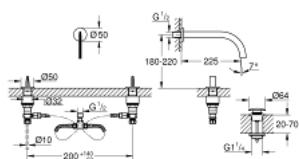

20 665 SD0 ATRIO ICON 3D VISEĆA MIJEŠALICA ZA UMIVAONIK, 3 OTVORA

OPIS PROIZVODA

- Colour: stainless steel
- GROHE EcoJoy tehnologija upotrebe manje količine vode i savršenog protoka
- maximum flow rate (at 3 bar): 5 l/min
- otvoreni izljev za čisti laminar protok vode
- crvena i plava oznaka na ručicama za vruću i hladnu vodu
- ventili za vruće/hladno s keramičkim glavama
- fleksibilne spojne cijevi, otporne na tlak između izljeva i kutnih ventila
- projekcija 235 mm
- tehnički podaci
- protočni tlak min 0.5 bara
- preporučeni tlak 1.0 - 5.0 bara
- ako je statički tlak veći od 5 bara, postavite reducir tlaka
- izbjegavajte velike razlike u tlaku između opskrbe hladne i tople vode
- maks. temperatura dovoda tople vode: 80°C
- preporučena temperatura dovoda tople vode (ušteta energije): 60°C