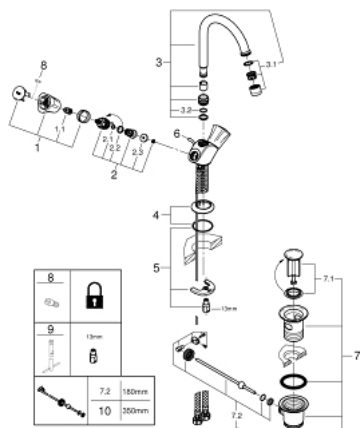

21 094 001 **COSTA L MIJEŠALICA ZA UMIVAONIK 1/2", 1 OTVOR**

OPIS PROIZVODA

- Colour: chrome
- metalne ručke
- izolirano
- može se pričvrstiti vijkom
- GROHE Long-Life kartuša
- cjevasti izljev
- perlator
- odljevni set, skočni 1 1/4"
- fleksibilne spojne cijevi
- GROHE LongLife premaz
- NF odobrenje

21 094 001 COSTA L MIJEŠALICA ZA UMIVAONIK 1/2", 1 OTVOR

REZERVNI DIJELOVI, kolovoza 2011 – now

- 1: Ručica (Br. narudžbe 45994000)
- 1.1: Umetak na kopčanje (Br. narudžbe 0538600M)
- 2: Glava 1/2" (Br. narudžbe 07146000)
- 2.1: O-brtva Ø6 x Ø2 (Br. narudžbe 0128300M)
- 2.2: O-brtva Ø18,2 x Ø1,7 (Br. narudžbe 0392400M)
- 2.3: Brtva (Br. narudžbe 0529100M)
- 3: Izljev (Br. narudžbe 13219000)
- 3.1: Perlator (Br. narudžbe 13928000)
- 3.2: O-brtva Ø12 x Ø2 (Br. narudžbe 0128000M)
- 4: Rozeta (Br. narudžbe 48004000)
- 5: Kontra matica (Br. narudžbe 46249000)
- 6: Sprava za podizanje (Br. narudžbe 65936PD0)
- 7: Odljevni set 1 1/4" (Br. narudžbe 28910000)
- 7.1: Utičnica (Br. narudžbe 07182000)
- 7.2: Ekscentrična šipka (Br. narudžbe 07052000)
- 8: Screw for Costa/Avina products (Br. narudžbe 48013000)*
- 9: Ključ za ugradnju (Br. narudžbe 19017000)*
- 10: Ekscentrična šipka (Br. narudžbe 07341000)*