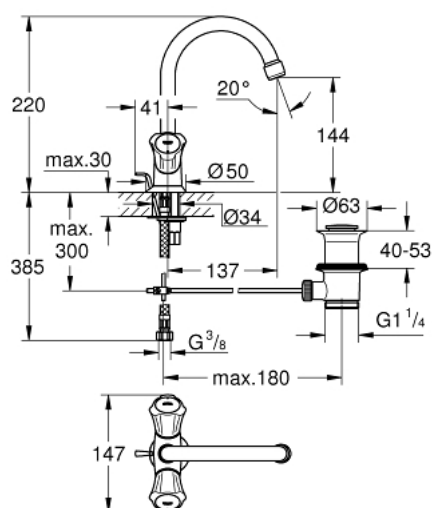

21 094 001 **COSTA L MIJEŠALICA ZA UMIVAONIK 1/2", 1 OTVOR**

OPIS PROIZVODA

- Colour: chrome
- metalne ručke
- izolirano
- može se pričvrstiti vijkom
- GROHE Long-Life kartuša
- cjevasti izljev
- perlator
- odljevni set, skočni 1 1/4"
- fleksibilne spojne cijevi
- GROHE LongLife premaz
- NF odobrenje

21 094 001 COSTA L MIJEŠALICA ZA UMIVAONIK 1/2", 1 OTVOR

REZERVNI DIJELOVI, kolovoza 2011 – now

- 1: Ručica (Br. narudžbe 45994000)
- 1.1: Umetak na kopčanje (Br. narudžbe 0538600M)
- 2: Glava 1/2" (Br. narudžbe 07146000)
- 2.1: O-brtva Ø6 x Ø2 (Br. narudžbe 0128300M)
- 2.2: O-brtva Ø18,2 x Ø1,7 (Br. narudžbe 0392400M)
- 2.3: Brtva (Br. narudžbe 0529100M)
- 3: Izljev (Br. narudžbe 13219000)
- 3.1: Perlator (Br. narudžbe 13928000)
- 3.2: O-brtva Ø12 x Ø2 (Br. narudžbe 0128000M)
- 4: Rozeta (Br. narudžbe 48004000)
- 5: Kontra matica (Br. narudžbe 46249000)
- 6: Sprava za podizanje (Br. narudžbe 65936PD0)
- 7: Odljevni set 1 1/4" (Br. narudžbe 28910000)
- 7.1: Utičnica (Br. narudžbe 07182000)
- 7.2: Ekscentrična šipka (Br. narudžbe 07052000)
- 8: Screw for Costa/Avina products (Br. narudžbe 48013000)*
- 9: Ključ za ugradnju (Br. narudžbe 19017000)*
- 10: Ekscentrična šipka (Br. narudžbe 07341000)*