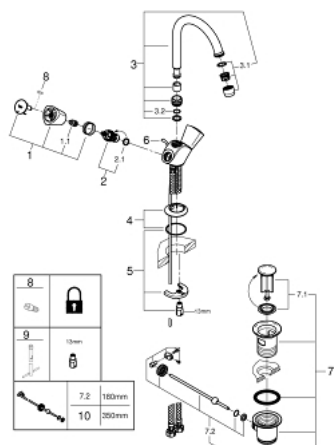

21 097 001 **COSTA S MIJEŠALICA ZA UMIVAONIK 1/2", 1 OTVOR**

**OPIS PROIZVODA**

- Colour: chrome
- metalne ručke
- izolirano
- može se pričvrstiti vijkom
- GROHE Long-Life kartuša
- cjevasti izljev
- perlator
- odjeljni set, skočni 1 1/4"
- fleksibilne spojne cijevi
- GROHE LongLife premaz
- NF odobrenje

## 21 097 001 COSTA S MIJEŠALICA ZA UMIVAONIK 1/2", 1 OTVOR

### REZERVNI DIJELOVI, rujna 2016 – now

- 1: Ručica (Br. narudžbe 45995000)
- 1.1: Umetak na kopčanje (Br. narudžbe 0538600M)
- 2: Keramička kartuša, 1/2" (Br. narudžbe 45346000)
- 2.1: O-brtva Ø18,2 x Ø1,7 (Br. narudžbe 0392400M)
- 3: Izljev (Br. narudžbe 13219000)
- 3.1: Perlator (Br. narudžbe 13928000)
- 3.2: O-brtva Ø12 x Ø2 (Br. narudžbe 0128000M)
- 4: Rozeta (Br. narudžbe 48004000)
- 5: Kontra matica (Br. narudžbe 46249000)
- 6: Sprava za podizanje (Br. narudžbe 65936PD0)
- 7: Odljevni set 1 1/4" (Br. narudžbe 28910000)
- 7.1: Utičnica (Br. narudžbe 07182000)
- 7.2: Ekscentrična šipka (Br. narudžbe 07052000)
- 8: Screw for Costa/Avina products (Br. narudžbe 48013000)\*
- 9: Ključ za ugradnju (Br. narudžbe 19017000)\*
- 10: Ekscentrična šipka (Br. narudžbe 07341000)\*