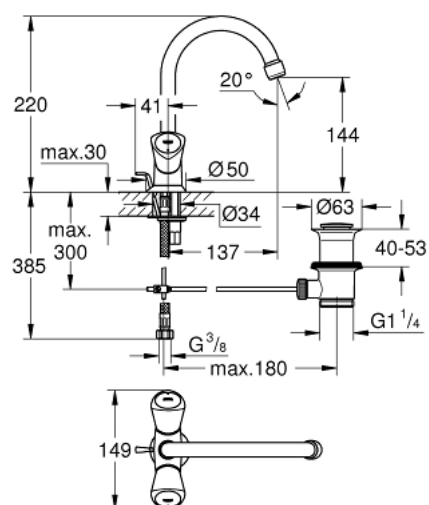

21 097 001 **COSTA S MIJEŠALICA ZA UMIVAONIK 1/2", 1 OTVOR**

**OPIS PROIZVODA**

- Colour: chrome
- metalne ručke
- izolirano
- može se pričvrstiti vijkom
- GROHE Long-Life kartuša
- cjevasti izljev
- perlator
- odjeljni set, skočni 1 1/4"
- fleksibilne spojne cijevi
- GROHE LongLife premaz
- NF odobrenje

## 21 097 001 COSTA S MIJEŠALICA ZA UMIVAONIK 1/2", 1 OTVOR

### REZERVNI DIJELOVI, rujna 2016 – now

- 1: Ručica (Br. narudžbe 45995000)
- 1.1: Umetak na kopčanje (Br. narudžbe 0538600M)
- 2: Keramička kartuša, 1/2" (Br. narudžbe 45346000)
- 2.1: O-brtva Ø18,2 x Ø1,7 (Br. narudžbe 0392400M)
- 3: Izljev (Br. narudžbe 13219000)
- 3.1: Perlator (Br. narudžbe 13928000)
- 3.2: O-brtva Ø12 x Ø2 (Br. narudžbe 0128000M)
- 4: Rozeta (Br. narudžbe 48004000)
- 5: Kontra matica (Br. narudžbe 46249000)
- 6: Sprava za podizanje (Br. narudžbe 65936PD0)
- 7: Odljevni set 1 1/4" (Br. narudžbe 28910000)
- 7.1: Utičnica (Br. narudžbe 07182000)
- 7.2: Ekscentrična šipka (Br. narudžbe 07052000)
- 8: Screw for Costa/Avina products (Br. narudžbe 48013000)\*
- 9: Ključ za ugradnju (Br. narudžbe 19017000)\*
- 10: Ekscentrična šipka (Br. narudžbe 07341000)\*