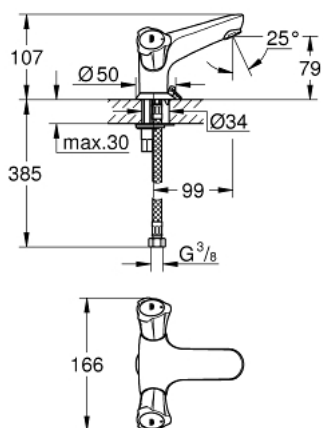

21 100 001 **COSTA L MIJEŠALICA ZA UMIVAONIK 1/2", 1 OTVOR**

**OPIS PROIZVODA**

- Colour: chrome
- metalne ručke
- izolirano
- može se pričvrstiti vijkom
- GROHE Long-Life kartuša
- lijevani izljev s perlatorom
- prsten za lanac
- fleksibilne spojne cijevi
- GROHE LongLife premaz

## 21 100 001 COSTA L MIJEŠALICA ZA UMIVAONIK 1/2", 1 OTVOR

### REZERVNI DIJELOVI, kolovoza 2016 – now

- 1: Ručica (Br. narudžbe 45994000)
- 1.1: Umetak na kopčanje (Br. narudžbe 0538600M)
- 2: Glava 1/2" (Br. narudžbe 07146000)
- 2.1: O-brtva  $\varnothing 6 \times \varnothing 2$  (Br. narudžbe 0128300M)
- 2.2: O-brtva  $\varnothing 18,2 \times \varnothing 1,7$  (Br. narudžbe 0392400M)
- 2.3: Brtva (Br. narudžbe 0529100M)
- 3: Perlator (Br. narudžbe 13929000)
- 4: Rozeta (Br. narudžbe 48005000)
- 5: Kontra matica (Br. narudžbe 46249000)
- 6: Spojna cijev (Br. narudžbe 46255000)
- 7: Screw for Costa/Avina products (Br. narudžbe 48013000)\*
- 8: Ključ za ugradnju (Br. narudžbe 19017000)\*