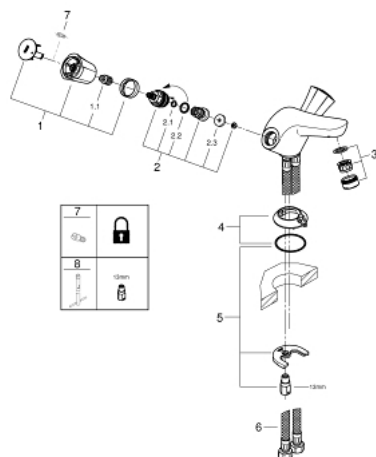

21 100 001 **COSTA L MIJEŠALICA ZA UMIVAONIK 1/2", 1 OTVOR**

**OPIS PROIZVODA**

- Colour: chrome
- metalne ručke
- izolirano
- može se pričvrstiti vijkom
- GROHE Long-Life kartuša
- lijevani izljev s perlatorom
- prsten za lanac
- fleksibilne spojne cijevi
- GROHE LongLife premaz

## 21 100 001 COSTA L MIJEŠALICA ZA UMIVAONIK 1/2", 1 OTVOR

### REZERVNI DIJELOVI, kolovoza 2016 – now

- 1: Ručica (Br. narudžbe 45994000)
- 1.1: Umetak na kopčanje (Br. narudžbe 0538600M)
- 2: Glava 1/2" (Br. narudžbe 07146000)
- 2.1: O-brtva  $\varnothing 6 \times \varnothing 2$  (Br. narudžbe 0128300M)
- 2.2: O-brtva  $\varnothing 18,2 \times \varnothing 1,7$  (Br. narudžbe 0392400M)
- 2.3: Brtva (Br. narudžbe 0529100M)
- 3: Perlator (Br. narudžbe 13929000)
- 4: Rozeta (Br. narudžbe 48005000)
- 5: Kontra matica (Br. narudžbe 46249000)
- 6: Spojna cijev (Br. narudžbe 46255000)
- 7: Screw for Costa/Avina products (Br. narudžbe 48013000)\*
- 8: Ključ za ugradnju (Br. narudžbe 19017000)\*