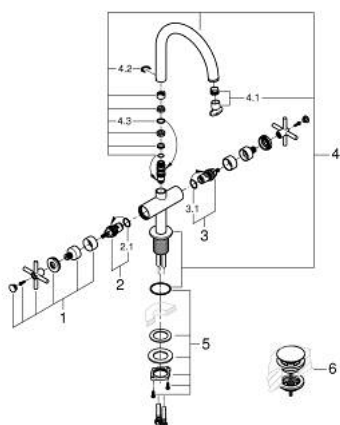

21 144 000 ATRIO MIJEŠALICA ZA UMIVAONIK 1/2", 1 OTVOR L-VELIČINA

OPIS PROIZVODA

- Colour: chrome
- keramičke glave 1/2", 90°
- GROHE LongLife premaz
- GROHE EcoJoy tehnologija upotrebe manje količine vode i savršenog protoka
- maximum flow rate (at 3 bar): 5 l/min
- sustav brze instalacije
- zakretni cjevasti izljev s perlatorom i stop limitatorom
- prilagodljiv kut zakretanja 0° / 150° / 360°
- odljevni sustav Push-Open 1 1/4"
- fleksibilne spojne cijevi
- s križnim ručicama
- Uključena dva različita seta poklopaca za ventile. Jedan set s oznakama "H" i "C", jedan set bez oznaka.

21 144 000 ATRIO MIJEŠALICA ZA UMIVAONIK 1/2", 1 OTVOR L-VELIČINA

REZERVNI DIJELOVI, listopada 2021 – now

- 1: Cross handles (Br. narudžbe 14215000)
- 2: Keramička kartuša, 1/2" (Br. narudžbe 45883000)
- 2.1: O-brtva Ø18,2 x Ø1,7 (Br. narudžbe 0392400M)
- 3: Keramička kartuša, 1/2" (Br. narudžbe 45882000)
- 3.1: O-brtva Ø18,2 x Ø1,7 (Br. narudžbe 0392400M)
- 4: Izljev (Br. narudžbe 1012800000)
- 4.1: Ispravljač protoka (Br. narudžbe 48408000)
- 4.2: Sigurnosni prsten (Br. narudžbe 4826600M)
- 4.3: Pokrovni prsten (Br. narudžbe 0128500M)
- 5: Sklop za učvršćivanje držača (Br. narudžbe 48384000)
- 6: Odvod s pritiski-otvori čepom (Br. narudžbe 65807000)