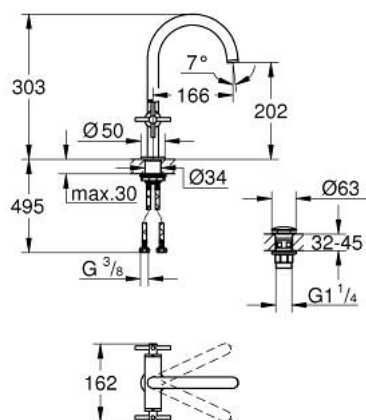

21 144 000 ATRIO MIJEŠALICA ZA UMIVAONIK 1/2", 1 OTVOR L-VELIČINA

OPIS PROIZVODA

- Colour: chrome
- keramičke glave 1/2", 90°
- GROHE LongLife premaz
- GROHE EcoJoy tehnologija upotrebe manje količine vode i savršenog protoka
- maximum flow rate (at 3 bar): 5 l/min
- sustav brze instalacije
- zakretni cjevasti izljev s perlatorom i stop limitatorom
- prilagodljiv kut zakretanja 0° / 150° / 360°
- odljevni sustav Push-Open 1 1/4"
- fleksibilne spojne cijevi
- s križnim ručicama
- Uključena dva različita seta poklopaca za ventile. Jedan set s oznakama "H" i "C", jedan set bez oznaka.

21 144 000 ATRIO MIJEŠALICA ZA UMIVAONIK 1/2", 1 OTVOR L-VELIČINA

REZERVNI DIJELOVI, listopada 2021 – now

- 1: Cross handles (Br. narudžbe 14215000)
- 2: Keramička kartuša, 1/2" (Br. narudžbe 45883000)
- 2.1: O-brtva Ø18,2 x Ø1,7 (Br. narudžbe 0392400M)
- 3: Keramička kartuša, 1/2" (Br. narudžbe 45882000)
- 3.1: O-brtva Ø18,2 x Ø1,7 (Br. narudžbe 0392400M)
- 4: Izljev (Br. narudžbe 1012800000)
- 4.1: Ispravljač protoka (Br. narudžbe 48408000)
- 4.2: Sigurnosni prsten (Br. narudžbe 4826600M)
- 4.3: Pokrovni prsten (Br. narudžbe 0128500M)
- 5: Sklop za učvršćivanje držača (Br. narudžbe 48384000)
- 6: Odvod s pritiski-otvori čepom (Br. narudžbe 65807000)