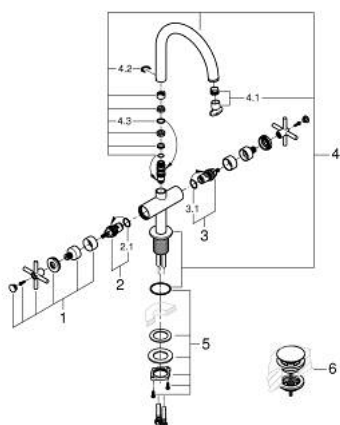

21 144 AL0 ATRIO MIJEŠALICA ZA UMIVAONIK 1/2", 1 OTVOR L-VELIČINA

OPIS PROIZVODA

- Colour: brushed hard graphite
- keramičke glave 1/2", 90°
- GROHE LongLife premaz
- GROHE EcoJoy tehnologija upotrebe manje količine vode i savršenog protoka
- maximum flow rate (at 3 bar): 5 l/min
- sustav brze instalacije
- zakretni cjevasti izljev s perlatorom i stop limitatorom
- prilagodljiv kut zakretanja 0° / 150° / 360°
- odljevni sustav Push-Open 1 1/4"
- fleksibilne spojne cijevi
- s križnim ručicama
- Uključena dva različita seta poklopaca za ventile. Jedan set s oznakama "H" i "C", jedan set bez oznaka.

21 144 AL0 ATRIO MIJEŠALICA ZA UMIVAONIK 1/2", 1 OTVOR L-VELIČINA

REZERVNI DIJELOVI, listopada 2021 – now

- 1: Cross handles (Br. narudžbe 14215AL0)
- 2: Keramička kartuša, 1/2" (Br. narudžbe 45883000)
- 2.1: O-brtva Ø18,2 x Ø1,7 (Br. narudžbe 0392400M)
- 3: Keramička kartuša, 1/2" (Br. narudžbe 45882000)
- 3.1: O-brtva Ø18,2 x Ø1,7 (Br. narudžbe 0392400M)
- 4: Izljev (Br. narudžbe 101280AL00)
- 4.1: Ispravljač protoka (Br. narudžbe 48408000)
- 4.2: Sigurnosni prsten (Br. narudžbe 4826600M)
- 4.3: Pokrovni prsten (Br. narudžbe 0128500M)
- 5: Sklop za učvršćivanje držača (Br. narudžbe 48384000)
- 6: Odvod s pritiski-otvori čepom (Br. narudžbe 65807AL0)