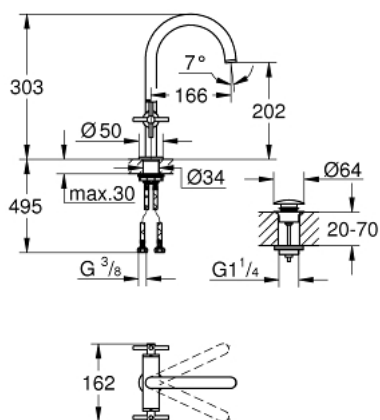

21 144 AL0 ATRIO MIJEŠALICA ZA UMIVAONIK 1/2", 1 OTVOR L-VELIČINA

OPIS PROIZVODA

- Colour: brushed hard graphite
- keramičke glave 1/2", 90°
- GROHE LongLife premaz
- GROHE EcoJoy tehnologija upotrebe manje količine vode i savršenog protoka
- maximum flow rate (at 3 bar): 5 l/min
- sustav brze instalacije
- zakretni cjevasti izljev s perlatorom i stop limitatorom
- prilagodljiv kut zakretanja 0° / 150° / 360°
- odljevni sustav Push-Open 1 1/4"
- fleksibilne spojne cijevi
- s križnim ručicama
- Uključena dva različita seta poklopaca za ventile. Jedan set s oznakama "H" i "C", jedan set bez oznaka.

21 144 AL0 ATRIO MIJEŠALICA ZA UMIVAONIK 1/2", 1 OTVOR L-VELIČINA

REZERVNI DIJELOVI, listopada 2021 – now

- 1: Cross handles (Br. narudžbe 14215AL0)
- 2: Keramička kartuša, 1/2" (Br. narudžbe 45883000)
- 2.1: O-brtva Ø18,2 x Ø1,7 (Br. narudžbe 0392400M)
- 3: Keramička kartuša, 1/2" (Br. narudžbe 45882000)
- 3.1: O-brtva Ø18,2 x Ø1,7 (Br. narudžbe 0392400M)
- 4: Izljev (Br. narudžbe 101280AL00)
- 4.1: Ispravljač protoka (Br. narudžbe 48408000)
- 4.2: Sigurnosni prsten (Br. narudžbe 4826600M)
- 4.3: Pokrovni prsten (Br. narudžbe 0128500M)
- 5: Sklop za učvršćivanje držača (Br. narudžbe 48384000)
- 6: Odvod s pritiski-otvori čepom (Br. narudžbe 65807AL0)