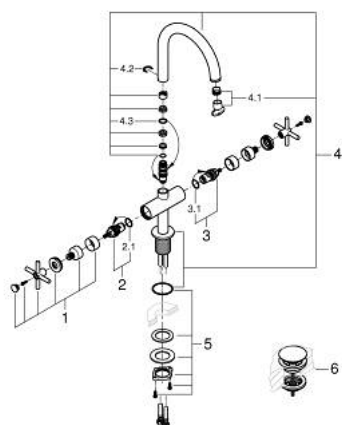

21 144 DA0 ATRIO MIJEŠALICA ZA UMIVAONIK 1/2", 1 OTVOR L-VELIČINA

OPIS PROIZVODA

- Colour: warm sunset
- keramičke glave 1/2", 90°
- GROHE LongLife premaz
- GROHE EcoJoy tehnologija upotrebe manje količine vode i savršenog protoka
- maximum flow rate (at 3 bar): 5 l/min
- sustav brze instalacije
- zakretni cjevasti izljev s perlatorom i stop limitatorom
- prilagodljiv kut zakretanja 0° / 150° / 360°
- odljevni sustav Push-Open 1 1/4"
- fleksibilne spojne cijevi
- s križnim ručicama
- Uključena dva različita seta poklopaca za ventile. Jedan set s oznakama "H" i "C", jedan set bez oznaka.

21 144 DA0 ATRIO MIJEŠALICA ZA UMIVAONIK 1/2", 1 OTVOR L-VELIČINA

REZERVNI DIJELOVI, listopada 2021 – now

- 1: Cross handles (Br. narudžbe 14215DA0)
- 2: Keramička kartuša, 1/2" (Br. narudžbe 45883000)
- 2.1: O-brtva Ø18,2 x Ø1,7 (Br. narudžbe 0392400M)
- 3: Keramička kartuša, 1/2" (Br. narudžbe 45882000)
- 3.1: O-brtva Ø18,2 x Ø1,7 (Br. narudžbe 0392400M)
- 4: Izljev (Br. narudžbe 101280DA00)
- 4.1: Ispravljač protoka (Br. narudžbe 48408000)
- 4.2: Sigurnosni prsten (Br. narudžbe 4826600M)
- 4.3: Pokrovni prsten (Br. narudžbe 0128500M)
- 5: Sklop za učvršćivanje držača (Br. narudžbe 48384000)
- 6: Odvod s pritiski-otvori čepom (Br. narudžbe 65807DA0)