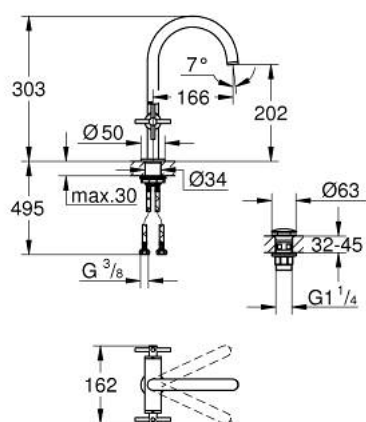

21 144 DA0 ATRIO MIJEŠALICA ZA UMIVAONIK 1/2", 1 OTVOR L-VELIČINA

OPIS PROIZVODA

- Colour: warm sunset
- keramičke glave 1/2", 90°
- GROHE LongLife premaz
- GROHE EcoJoy tehnologija upotrebe manje količine vode i savršenog protoka
- maximum flow rate (at 3 bar): 5 l/min
- sustav brze instalacije
- zakretni cjevasti izljev s perlatorom i stop limitatorom
- prilagodljiv kut zakretanja 0° / 150° / 360°
- odljevni sustav Push-Open 1 1/4"
- fleksibilne spojne cijevi
- s križnim ručicama
- Uključena dva različita seta poklopaca za ventile. Jedan set s oznakama "H" i "C", jedan set bez oznaka.

21 144 DA0 ATRIO MIJEŠALICA ZA UMIVAONIK 1/2", 1 OTVOR L-VELIČINA

REZERVNI DIJELOVI, listopada 2021 – now

- 1: Cross handles (Br. narudžbe 14215DA0)
- 2: Keramička kartuša, 1/2" (Br. narudžbe 45883000)
- 2.1: O-brtva Ø18,2 x Ø1,7 (Br. narudžbe 0392400M)
- 3: Keramička kartuša, 1/2" (Br. narudžbe 45882000)
- 3.1: O-brtva Ø18,2 x Ø1,7 (Br. narudžbe 0392400M)
- 4: Izljev (Br. narudžbe 101280DA00)
- 4.1: Ispravljač protoka (Br. narudžbe 48408000)
- 4.2: Sigurnosni prsten (Br. narudžbe 4826600M)
- 4.3: Pokrovni prsten (Br. narudžbe 0128500M)
- 5: Sklop za učvršćivanje držača (Br. narudžbe 48384000)
- 6: Odvod s pritiski-otvori čepom (Br. narudžbe 65807DA0)