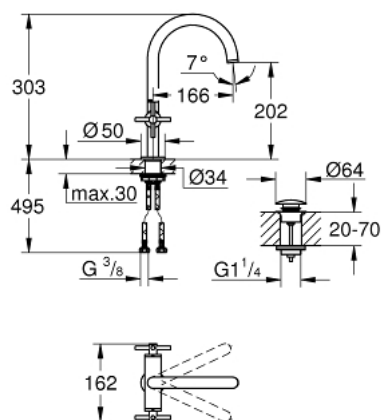

## 21 144 DC0 ATRIO MIJEŠALICA ZA UMIVAONIK 1/2", 1 OTVOR L-VELIČINA

### OPIS PROIZVODA

- Colour: supersteel
- keramičke glave 1/2", 90°
- GROHE LongLife premaz
- GROHE EcoJoy tehnologija upotrebe manje količine vode i savršenog protoka
- maximum flow rate (at 3 bar): 5 l/min
- sustav brze instalacije
- zakretni cjevasti izljev s perlatorom i stop limitatorom
- prilagodljiv kut zakretanja 0° / 150° / 360°
- odljevni sustav Push-Open 1 1/4"
- fleksibilne spojne cijevi
- s križnim ručicama
- Uključena dva različita seta poklopaca za ventile. Jedan set s oznakama "H" i "C", jedan set bez oznaka.

### REZERVNI DIJELOVI, listopada 2021 – now

- 1: Cross handles (Br. narudžbe 14215DC0)
- 2: Keramička kartuša, 1/2" (Br. narudžbe 45883000)
- 2.1: O-brtva Ø18,2 x Ø1,7 (Br. narudžbe 0392400M)
- 3: Keramička kartuša, 1/2" (Br. narudžbe 45882000)
- 3.1: O-brtva Ø18,2 x Ø1,7 (Br. narudžbe 0392400M)
- 4: Izljev (Br. narudžbe 101280DC00)
- 4.1: Ispravljač protoka (Br. narudžbe 48408000)
- 4.2: Sigurnosni prsten (Br. narudžbe 4826600M)
- 4.3: Pokrovni prsten (Br. narudžbe 0128500M)
- 5: Sklop za učvršćivanje držača (Br. narudžbe 48384000)
- 6: Odvod s pritiski-otvori čepom (Br. narudžbe 65807DC0)