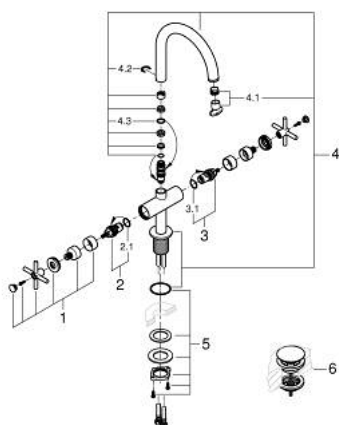

## 21 144 DC0 ATRIO MIJEŠALICA ZA UMIVAONIK 1/2", 1 OTVOR L-VELIČINA

### OPIS PROIZVODA

- Colour: supersteel
- keramičke glave 1/2", 90°
- GROHE LongLife premaz
- GROHE EcoJoy tehnologija upotrebe manje količine vode i savršenog protoka
- maximum flow rate (at 3 bar): 5 l/min
- sustav brze instalacije
- zakretni cjevasti izljev s perlatorom i stop limitatorom
- prilagodljiv kut zakretanja 0° / 150° / 360°
- odljevni sustav Push-Open 1 1/4"
- fleksibilne spojne cijevi
- s križnim ručicama
- Uključena dva različita seta poklopaca za ventile. Jedan set s oznakama "H" i "C", jedan set bez oznaka.

### REZERVNI DIJELOVI, listopada 2021 – now

- 1: Cross handles (Br. narudžbe 14215DC0)
- 2: Keramička kartuša, 1/2" (Br. narudžbe 45883000)
- 2.1: O-brtva Ø18,2 x Ø1,7 (Br. narudžbe 0392400M)
- 3: Keramička kartuša, 1/2" (Br. narudžbe 45882000)
- 3.1: O-brtva Ø18,2 x Ø1,7 (Br. narudžbe 0392400M)
- 4: Izljev (Br. narudžbe 101280DC00)
- 4.1: Ispravljač protoka (Br. narudžbe 48408000)
- 4.2: Sigurnosni prsten (Br. narudžbe 4826600M)
- 4.3: Pokrovni prsten (Br. narudžbe 0128500M)
- 5: Sklop za učvršćivanje držača (Br. narudžbe 48384000)
- 6: Odvod s pritiski-otvori čepom (Br. narudžbe 65807DC0)