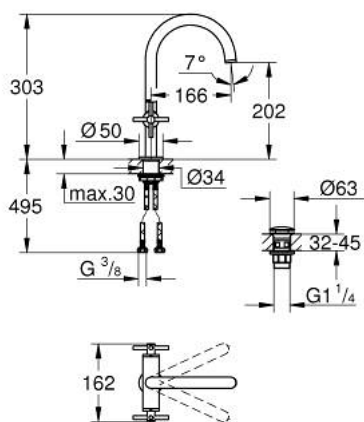

21 144 DL0 ATRIO MIJEŠALICA ZA UMIVAONIK 1/2", 1 OTVOR L-VELIČINA

OPIS PROIZVODA

- Colour: brushed warm sunset
- keramičke glave 1/2", 90°
- GROHE LongLife premaz
- GROHE EcoJoy tehnologija upotrebe manje količine vode i savršenog protoka
- maximum flow rate (at 3 bar): 5 l/min
- sustav brze instalacije
- zakretni cjevasti izljev s perlatorom i stop limitatorom
- prilagodljiv kut zakretanja 0° / 150° / 360°
- odljevni sustav Push-Open 1 1/4"
- fleksibilne spojne cijevi
- s križnim ručicama
- Uključena dva različita seta poklopaca za ventile. Jedan set s oznakama "H" i "C", jedan set bez oznaka.

21 144 DL0 ATRIO MIJEŠALICA ZA UMIVAONIK 1/2", 1 OTVOR L-VELIČINA

REZERVNI DIJELOVI, studenoga 2022 – now

- 1: Cross handles (Br. narudžbe 14215DL0)
- 2: Keramička kartuša, 1/2" (Br. narudžbe 45883000)
- 2.1: O-brtva Ø18,2 x Ø1,7 (Br. narudžbe 0392400M)
- 3: Keramička kartuša, 1/2" (Br. narudžbe 45882000)
- 3.1: O-brtva Ø18,2 x Ø1,7 (Br. narudžbe 0392400M)
- 4: Izljev (Br. narudžbe 101280DL00)
- 4.1: Ispravljač protoka (Br. narudžbe 48408000)
- 4.2: Sigurnosni prsten (Br. narudžbe 4826600M)
- 4.3: Pokrovni prsten (Br. narudžbe 0128500M)
- 5: Sklop za učvršćivanje držača (Br. narudžbe 48384000)
- 6: Odvod s pritiski-otvori čepom (Br. narudžbe 65807DL0)