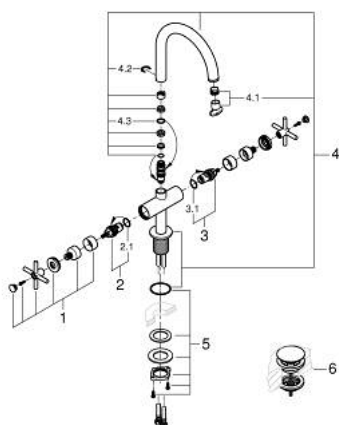

21 144 DL0 ATRIO MIJEŠALICA ZA UMIVAONIK 1/2", 1 OTVOR L-VELIČINA

OPIS PROIZVODA

- Colour: brushed warm sunset
- keramičke glave 1/2", 90°
- GROHE LongLife premaz
- GROHE EcoJoy tehnologija upotrebe manje količine vode i savršenog protoka
- maximum flow rate (at 3 bar): 5 l/min
- sustav brze instalacije
- zakretni cjevasti izljev s perlatorom i stop limitatorom
- prilagodljiv kut zakretanja 0° / 150° / 360°
- odljevni sustav Push-Open 1 1/4"
- fleksibilne spojne cijevi
- s križnim ručicama
- Uključena dva različita seta poklopaca za ventile. Jedan set s oznakama "H" i "C", jedan set bez oznaka.

21 144 DL0 ATRIO MIJEŠALICA ZA UMIVAONIK 1/2", 1 OTVOR L-VELIČINA

REZERVNI DIJELOVI, studenoga 2022 – now

- 1: Cross handles (Br. narudžbe 14215DL0)
- 2: Keramička kartuša, 1/2" (Br. narudžbe 45883000)
- 2.1: O-brtva Ø18,2 x Ø1,7 (Br. narudžbe 0392400M)
- 3: Keramička kartuša, 1/2" (Br. narudžbe 45882000)
- 3.1: O-brtva Ø18,2 x Ø1,7 (Br. narudžbe 0392400M)
- 4: Izljev (Br. narudžbe 101280DL00)
- 4.1: Ispravljač protoka (Br. narudžbe 48408000)
- 4.2: Sigurnosni prsten (Br. narudžbe 4826600M)
- 4.3: Pokrovni prsten (Br. narudžbe 0128500M)
- 5: Sklop za učvršćivanje držača (Br. narudžbe 48384000)
- 6: Odvod s pritiski-otvori čepom (Br. narudžbe 65807DL0)