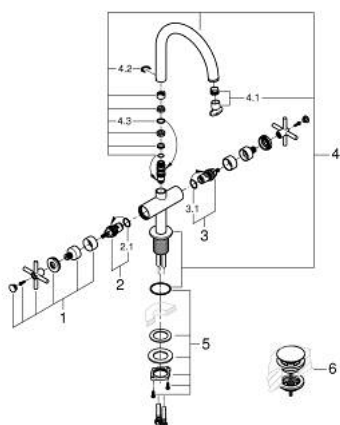

21 144 GL0 ATRIO MIJEŠALICA ZA UMIVAONIK 1/2", 1 OTVOR L-VELIČINA

OPIS PROIZVODA

- Colour: cool sunrise
- keramičke glave 1/2", 90°
- GROHE LongLife premaz
- GROHE EcoJoy tehnologija upotrebe manje količine vode i savršenog protoka
- maximum flow rate (at 3 bar): 5 l/min
- sustav brze instalacije
- zakretni cjevasti izljev s perlatorom i stop limitatorom
- prilagodljiv kut zakretanja 0° / 150° / 360°
- odljevni sustav Push-Open 1 1/4"
- fleksibilne spojne cijevi
- s križnim ručicama
- Uključena dva različita seta poklopaca za ventile. Jedan set s oznakama "H" i "C", jedan set bez oznaka.

21 144 GL0 ATRIO MIJEŠALICA ZA UMIVAONIK 1/2", 1 OTVOR L-VELIČINA

REZERVNI DIJELOVI, listopada 2021 – now

- 1: Cross handles (Br. narudžbe 14215GL0)
- 2: Keramička kartuša, 1/2" (Br. narudžbe 45883000)
- 2.1: O-brtva Ø18,2 x Ø1,7 (Br. narudžbe 0392400M)
- 3: Keramička kartuša, 1/2" (Br. narudžbe 45882000)
- 3.1: O-brtva Ø18,2 x Ø1,7 (Br. narudžbe 0392400M)
- 4: Izljev (Br. narudžbe 101280GL00)
- 4.1: Ispravljač protoka (Br. narudžbe 48408000)
- 4.2: Sigurnosni prsten (Br. narudžbe 4826600M)
- 4.3: Pokrovni prsten (Br. narudžbe 0128500M)
- 5: Sklop za učvršćivanje držača (Br. narudžbe 48384000)
- 6: Odvod s pritiski-otvori čepom (Br. narudžbe 65807GL0)