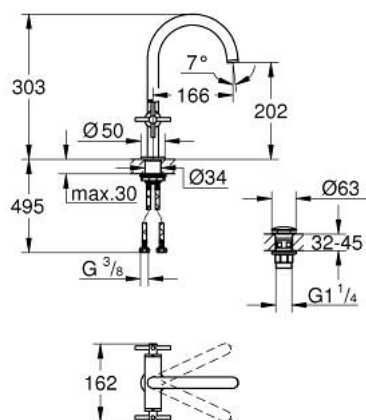

21 144 GL0 ATRIO MIJEŠALICA ZA UMIVAONIK 1/2", 1 OTVOR L-VELIČINA

OPIS PROIZVODA

- Colour: cool sunrise
- keramičke glave 1/2", 90°
- GROHE LongLife premaz
- GROHE EcoJoy tehnologija upotrebe manje količine vode i savršenog protoka
- maximum flow rate (at 3 bar): 5 l/min
- sustav brze instalacije
- zakretni cjevasti izljev s perlatorom i stop limitatorom
- prilagodljiv kut zakretanja 0° / 150° / 360°
- odljevni sustav Push-Open 1 1/4"
- fleksibilne spojne cijevi
- s križnim ručicama
- Uključena dva različita seta poklopaca za ventile. Jedan set s oznakama "H" i "C", jedan set bez oznaka.

21 144 GL0 ATRIO MIJEŠALICA ZA UMIVAONIK 1/2", 1 OTVOR L-VELIČINA

REZERVNI DIJELOVI, listopada 2021 – now

- 1: Cross handles (Br. narudžbe 14215GL0)
- 2: Keramička kartuša, 1/2" (Br. narudžbe 45883000)
- 2.1: O-brtva Ø18,2 x Ø1,7 (Br. narudžbe 0392400M)
- 3: Keramička kartuša, 1/2" (Br. narudžbe 45882000)
- 3.1: O-brtva Ø18,2 x Ø1,7 (Br. narudžbe 0392400M)
- 4: Izljev (Br. narudžbe 101280GL00)
- 4.1: Ispravljač protoka (Br. narudžbe 48408000)
- 4.2: Sigurnosni prsten (Br. narudžbe 4826600M)
- 4.3: Pokrovni prsten (Br. narudžbe 0128500M)
- 5: Sklop za učvršćivanje držača (Br. narudžbe 48384000)
- 6: Odvod s pritiski-otvori čepom (Br. narudžbe 65807GL0)