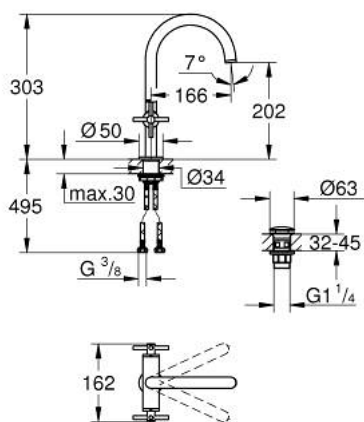

21 144 GN0 ATRIO MIJEŠALICA ZA UMIVAONIK 1/2", 1 OTVOR L-VELIČINA

OPIS PROIZVODA

- Colour: brushed cool sunrise
- keramičke glave 1/2", 90°
- GROHE LongLife premaz
- GROHE EcoJoy tehnologija upotrebe manje količine vode i savršenog protoka
- maximum flow rate (at 3 bar): 5 l/min
- sustav brze instalacije
- zakretni cjevasti izljev s perlatorom i stop limitatorom
- prilagodljiv kut zakretanja 0° / 150° / 360°
- odljevni sustav Push-Open 1 1/4"
- fleksibilne spojne cijevi
- s križnim ručicama
- Uključena dva različita seta poklopaca za ventile. Jedan set s oznakama "H" i "C", jedan set bez oznaka.

21 144 GN0 ATRIO MIJEŠALICA ZA UMIVAONIK 1/2", 1 OTVOR L-VELIČINA

REZERVNI DIJELOVI, studenoga 2022 – now

- 1: Cross handles (Br. narudžbe 14215GN0)
- 2: Keramička kartuša, 1/2" (Br. narudžbe 45883000)
- 2.1: O-brtva Ø18,2 x Ø1,7 (Br. narudžbe 0392400M)
- 3: Keramička kartuša, 1/2" (Br. narudžbe 45882000)
- 3.1: O-brtva Ø18,2 x Ø1,7 (Br. narudžbe 0392400M)
- 4: Izljev (Br. narudžbe 101280GN00)
- 4.1: Ispravljač protoka (Br. narudžbe 48408000)
- 4.2: Sigurnosni prsten (Br. narudžbe 4826600M)
- 4.3: Pokrovni prsten (Br. narudžbe 0128500M)
- 5: Sklop za učvršćivanje držača (Br. narudžbe 48384000)
- 6: Odvod s pritiski-otvori čepom (Br. narudžbe 65807GN0)