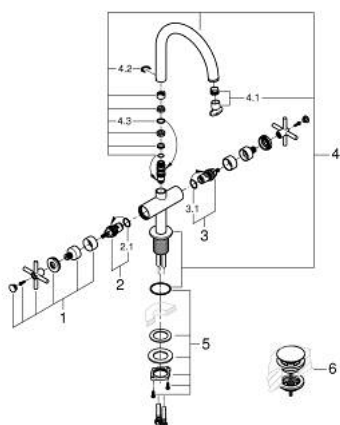

21 144 GN0 ATRIO MIJEŠALICA ZA UMIVAONIK 1/2", 1 OTVOR L-VELIČINA

OPIS PROIZVODA

- Colour: brushed cool sunrise
- keramičke glave 1/2", 90°
- GROHE LongLife premaz
- GROHE EcoJoy tehnologija upotrebe manje količine vode i savršenog protoka
- maximum flow rate (at 3 bar): 5 l/min
- sustav brze instalacije
- zakretni cjevasti izljev s perlatorom i stop limitatorom
- prilagodljiv kut zakretanja 0° / 150° / 360°
- odljevni sustav Push-Open 1 1/4"
- fleksibilne spojne cijevi
- s križnim ručicama
- Uključena dva različita seta poklopaca za ventile. Jedan set s oznakama "H" i "C", jedan set bez oznaka.

21 144 GN0 ATRIO MIJEŠALICA ZA UMIVAONIK 1/2", 1 OTVOR L-VELIČINA

REZERVNI DIJELOVI, studenoga 2022 – now

- 1: Cross handles (Br. narudžbe 14215GN0)
- 2: Keramička kartuša, 1/2" (Br. narudžbe 45883000)
- 2.1: O-brtva Ø18,2 x Ø1,7 (Br. narudžbe 0392400M)
- 3: Keramička kartuša, 1/2" (Br. narudžbe 45882000)
- 3.1: O-brtva Ø18,2 x Ø1,7 (Br. narudžbe 0392400M)
- 4: Izljev (Br. narudžbe 101280GN00)
- 4.1: Ispravljač protoka (Br. narudžbe 48408000)
- 4.2: Sigurnosni prsten (Br. narudžbe 4826600M)
- 4.3: Pokrovni prsten (Br. narudžbe 0128500M)
- 5: Sklop za učvršćivanje držača (Br. narudžbe 48384000)
- 6: Odvod s pritiski-otvori čepom (Br. narudžbe 65807GN0)