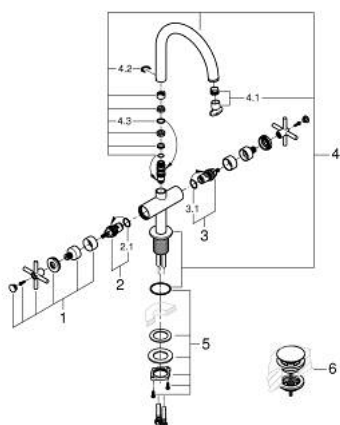

21 144 MG0 ATRIO MIJEŠALICA ZA UMIVAONIK 1/2", 1 OTVOR L-VELIČINA

OPIS PROIZVODA

- Colour: satin graphite
- keramičke glave 1/2", 90°
- GROHE LongLife premaz
- GROHE EcoJoy tehnologija upotrebe manje količine vode i savršenog protoka
- maximum flow rate (at 3 bar): 5 l/min
- sustav brze instalacije
- zakretni cjevasti izljev s perlatorom i stop limitatorom
- prilagodljiv kut zakretanja 0° / 150° / 360°
- odljevni sustav Push-Open 1 1/4"
- fleksibilne spojne cijevi
- s križnim ručicama
- Uključena dva različita seta poklopaca za ventile. Jedan set s oznakama "H" i "C", jedan set bez oznaka.

21 144 MG0 ATRIO MIJEŠALICA ZA UMIVAONIK 1/2", 1 OTVOR L-VELIČINA

REZERVNI DIJELOVI, listopada 2022 – now

- 1: Cross handles (Br. narudžbe 14215MG0)
- 2: Keramička kartuša, 1/2" (Br. narudžbe 45883000)
- 2.1: O-brtva Ø18,2 x Ø1,7 (Br. narudžbe 0392400M)
- 3: Keramička kartuša, 1/2" (Br. narudžbe 45882000)
- 3.1: O-brtva Ø18,2 x Ø1,7 (Br. narudžbe 0392400M)
- 4: Izljev (Br. narudžbe 101280MG00)
- 4.1: Ispravljač protoka (Br. narudžbe 48408000)
- 4.2: Sigurnosni prsten (Br. narudžbe 4826600M)
- 4.3: Pokrovni prsten (Br. narudžbe 0128500M)
- 5: Sklop za učvršćivanje držača (Br. narudžbe 48384000)
- 6: Odvod s pritiski-otvori čepom (Br. narudžbe 65807MG0)