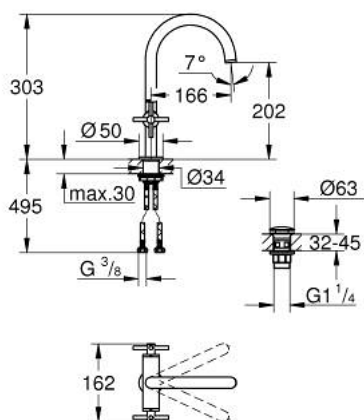

21 144 MG0 ATRIO MIJEŠALICA ZA UMIVAONIK 1/2", 1 OTVOR L-VELIČINA

OPIS PROIZVODA

- Colour: satin graphite
- keramičke glave 1/2", 90°
- GROHE LongLife premaz
- GROHE EcoJoy tehnologija upotrebe manje količine vode i savršenog protoka
- maximum flow rate (at 3 bar): 5 l/min
- sustav brze instalacije
- zakretni cjevasti izljev s perlatorom i stop limitatorom
- prilagodljiv kut zakretanja 0° / 150° / 360°
- odljevni sustav Push-Open 1 1/4"
- fleksibilne spojne cijevi
- s križnim ručicama
- Uključena dva različita seta poklopaca za ventile. Jedan set s oznakama "H" i "C", jedan set bez oznaka.

21 144 MG0 ATRIO MIJEŠALICA ZA UMIVAONIK 1/2", 1 OTVOR L-VELIČINA

REZERVNI DIJELOVI, listopada 2022 – now

- 1: Cross handles (Br. narudžbe 14215MG0)
- 2: Keramička kartuša, 1/2" (Br. narudžbe 45883000)
- 2.1: O-brtva Ø18,2 x Ø1,7 (Br. narudžbe 0392400M)
- 3: Keramička kartuša, 1/2" (Br. narudžbe 45882000)
- 3.1: O-brtva Ø18,2 x Ø1,7 (Br. narudžbe 0392400M)
- 4: Izljev (Br. narudžbe 101280MG00)
- 4.1: Ispravljač protoka (Br. narudžbe 48408000)
- 4.2: Sigurnosni prsten (Br. narudžbe 4826600M)
- 4.3: Pokrovni prsten (Br. narudžbe 0128500M)
- 5: Sklop za učvršćivanje držača (Br. narudžbe 48384000)
- 6: Odvod s pritiski-otvori čepom (Br. narudžbe 65807MG0)