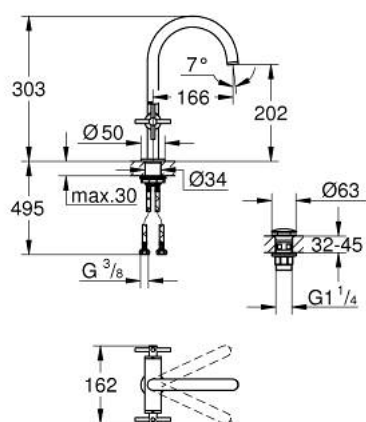

21 144 MS0 ATRIO MIJEŠALICA ZA UMIVAONIK 1/2", 1 OTVOR L-VELIČINA

OPIS PROIZVODA

- Colour: satin steel
- keramičke glave 1/2", 90°
- GROHE LongLife premaz
- GROHE EcoJoy tehnologija upotrebe manje količine vode i savršenog protoka
- maximum flow rate (at 3 bar): 5 l/min
- sustav brze instalacije
- zakretni cjevasti izljev s perlatorom i stop limitatorom
- prilagodljiv kut zakretanja 0° / 150° / 360°
- odljevni sustav Push-Open 1 1/4"
- fleksibilne spojne cijevi
- s križnim ručicama
- Uključena dva različita seta poklopaca za ventile. Jedan set s oznakama "H" i "C", jedan set bez oznaka.

21 144 MS0 ATRIO MIJEŠALICA ZA UMIVAONIK 1/2", 1 OTVOR L-VELIČINA

REZERVNI DIJELOVI, listopada 2022 – now

- 1: Cross handles (Br. narudžbe 14215MS0)
- 2: Keramička kartuša, 1/2" (Br. narudžbe 45883000)
- 2.1: O-brtva Ø18,2 x Ø1,7 (Br. narudžbe 0392400M)
- 3: Keramička kartuša, 1/2" (Br. narudžbe 45882000)
- 3.1: O-brtva Ø18,2 x Ø1,7 (Br. narudžbe 0392400M)
- 4: Izljev (Br. narudžbe 101280MS00)
- 4.1: Ispravljač protoka (Br. narudžbe 48408000)
- 4.2: Sigurnosni prsten (Br. narudžbe 4826600M)
- 4.3: Pokrovni prsten (Br. narudžbe 0128500M)
- 5: Sklop za učvršćivanje držača (Br. narudžbe 48384000)
- 6: Odvod s pritisni-otvori čepom (Br. narudžbe 65807MS0)