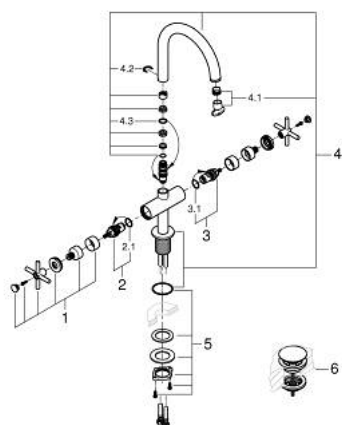

21 144 MS0 ATRIO MIJEŠALICA ZA UMIVAONIK 1/2", 1 OTVOR L-VELIČINA

OPIS PROIZVODA

- Colour: satin steel
- keramičke glave 1/2", 90°
- GROHE LongLife premaz
- GROHE EcoJoy tehnologija upotrebe manje količine vode i savršenog protoka
- maximum flow rate (at 3 bar): 5 l/min
- sustav brze instalacije
- zakretni cjevasti izljev s perlatorom i stop limitatorom
- prilagodljiv kut zakretanja 0° / 150° / 360°
- odljevni sustav Push-Open 1 1/4"
- fleksibilne spojne cijevi
- s križnim ručicama
- Uključena dva različita seta poklopaca za ventile. Jedan set s oznakama "H" i "C", jedan set bez oznaka.

21 144 MS0 ATRIO MIJEŠALICA ZA UMIVAONIK 1/2", 1 OTVOR L-VELIČINA

REZERVNI DIJELOVI, listopada 2022 – now

- 1: Cross handles (Br. narudžbe 14215MS0)
- 2: Keramička kartuša, 1/2" (Br. narudžbe 45883000)
- 2.1: O-brtva Ø18,2 x Ø1,7 (Br. narudžbe 0392400M)
- 3: Keramička kartuša, 1/2" (Br. narudžbe 45882000)
- 3.1: O-brtva Ø18,2 x Ø1,7 (Br. narudžbe 0392400M)
- 4: Izljev (Br. narudžbe 101280MS00)
- 4.1: Ispravljač protoka (Br. narudžbe 48408000)
- 4.2: Sigurnosni prsten (Br. narudžbe 4826600M)
- 4.3: Pokrovni prsten (Br. narudžbe 0128500M)
- 5: Sklop za učvršćivanje držača (Br. narudžbe 48384000)
- 6: Odvod s pritisni-otvori čepom (Br. narudžbe 65807MS0)