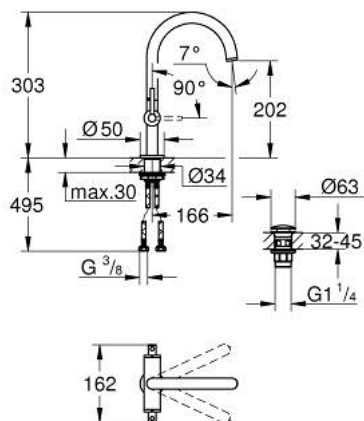

## 21 145 000 ATRIO MIJEŠALICA ZA UMIVAONIK 1/2", 1 OTVOR L-VELIČINA

### OPIS PROIZVODA

- Colour: chrome
- keramičke glave 1/2", 90°
- GROHE EcoJoy tehnologija upotrebe manje količine vode i savršenog protoka
- maximum flow rate (at 3 bar): 5 l/min
- sustav brze instalacije
- zakretni cjevasti izljev s perlatorom i stop limitatorom
- prilagodljiv kut zakretanja 0° / 150° / 360°
- odljevni sustav Push-Open 1 1/4"
- fleksibilne spojne cijevi
- s ručicama
- Uključena dva različita seta poklopaca za ventile. Jedan set s oznakama "H" i "C", jedan set bez oznaka.

### REZERVNI DIJELOVI, listopada 2021 – now

- 1: Lever handles (Br. narudžbe 14216000)
- 2: Keramička kartuša, 1/2" (Br. narudžbe 45883000)
- 2.1: O-brtva Ø18,2 x Ø1,7 (Br. narudžbe 0392400M)
- 3: Keramička kartuša, 1/2" (Br. narudžbe 45882000)
- 3.1: O-brtva Ø18,2 x Ø1,7 (Br. narudžbe 0392400M)
- 4: Izljev (Br. narudžbe 1012800000)
- 4.1: Ispravljač protoka (Br. narudžbe 48408000)
- 4.2: Sigurnosni prsten (Br. narudžbe 4826600M)
- 4.3: Pokrovni prsten (Br. narudžbe 0128500M)
- 5: Sklop za učvršćivanje držača (Br. narudžbe 48384000)
- 6: Odvod s pritiski-otvori čepom (Br. narudžbe 65807000)