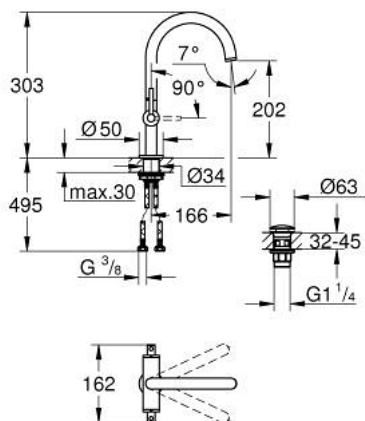

21 145 AL0 ATRIO MIJEŠALICA ZA UMIVAONIK 1/2", 1 OTVOR L-VELIČINA

OPIS PROIZVODA

- Colour: brushed hard graphite
- keramičke glave 1/2", 90°
- GROHE LongLife premaz
- GROHE EcoJoy tehnologija upotrebe manje količine vode i savršenog protoka
- maximum flow rate (at 3 bar): 5 l/min
- sustav brze instalacije
- zakretni cjevasti izljev s perlatorom i stop limitatorom
- prilagodljiv kut zakretanja 0° / 150° / 360°
- odljevni sustav Push-Open 1 1/4"
- fleksibilne spojne cijevi
- s ručicama
- Uključena dva različita seta poklopaca za ventile. Jedan set s oznakama "H" i "C", jedan set bez oznaka.

21 145 AL0 ATRIO MIJEŠALICA ZA UMIVAONIK 1/2", 1 OTVOR L-VELIČINA

REZERVNI DIJELOVI, listopada 2021 – now

- 1: Lever handles (Br. narudžbe 14216AL0)
- 2: Keramička kartuša, 1/2" (Br. narudžbe 45883000)
- 2.1: O-brtva Ø18,2 x Ø1,7 (Br. narudžbe 0392400M)
- 3: Keramička kartuša, 1/2" (Br. narudžbe 45882000)
- 3.1: O-brtva Ø18,2 x Ø1,7 (Br. narudžbe 0392400M)
- 4: Izljev (Br. narudžbe 101280AL00)
- 4.1: Ispravljač protoka (Br. narudžbe 48408000)
- 4.2: Sigurnosni prsten (Br. narudžbe 4826600M)
- 4.3: Pokrovni prsten (Br. narudžbe 0128500M)
- 5: Sklop za učvršćivanje držača (Br. narudžbe 48384000)
- 6: Odvod s pritiski-otvori čepom (Br. narudžbe 65807AL0)