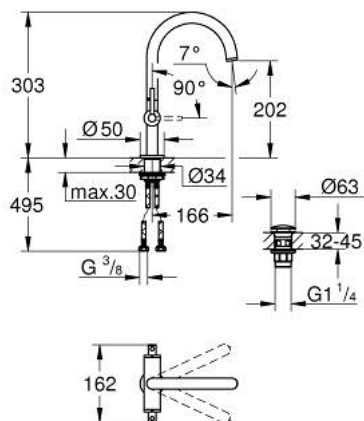

## 21 145 DA0 ATRIO MIJEŠALICA ZA UMIVAONIK 1/2", 1 OTVOR L-VELIČINA

### OPIS PROIZVODA

- Colour: warm sunset
- keramičke glave 1/2", 90°
- GROHE LongLife premaz
- GROHE EcoJoy tehnologija upotrebe manje količine vode i savršenog protoka
- maximum flow rate (at 3 bar): 5 l/min
- sustav brze instalacije
- zakretni cjevasti izljev s perlatorom i stop limitatorom
- prilagodljiv kut zakretanja 0° / 150° / 360°
- odljevni sustav Push-Open 1 1/4"
- fleksibilne spojne cijevi
- s ručicama
- Uključena dva različita seta poklopaca za ventile. Jedan set s oznakama "H" i "C", jedan set bez oznaka.

### REZERVNI DIJELOVI, listopada 2021 – now

- 1: Lever handles (Br. narudžbe 14216DA0)
- 2: Keramička kartuša, 1/2" (Br. narudžbe 45883000)
- 2.1: O-brtva Ø18,2 x Ø1,7 (Br. narudžbe 0392400M)
- 3: Keramička kartuša, 1/2" (Br. narudžbe 45882000)
- 3.1: O-brtva Ø18,2 x Ø1,7 (Br. narudžbe 0392400M)
- 4: Izljev (Br. narudžbe 101280DA00)
- 4.1: Ispravljač protoka (Br. narudžbe 48408000)
- 4.2: Sigurnosni prsten (Br. narudžbe 4826600M)
- 4.3: Pokrovni prsten (Br. narudžbe 0128500M)
- 5: Sklop za učvršćivanje držača (Br. narudžbe 48384000)
- 6: Odvod s pritiski-otvori čepom (Br. narudžbe 65807DA0)