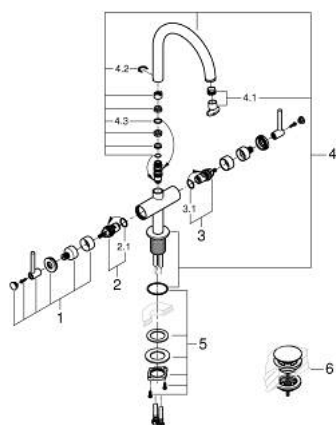

## 21 145 DC0 ATRIO MIJEŠALICA ZA UMIVAONIK 1/2", 1 OTVOR L-VELIČINA

### OPIS PROIZVODA

- Colour: supersteel
- keramičke glave 1/2", 90°
- GROHE LongLife premaz
- GROHE EcoJoy tehnologija upotrebe manje količine vode i savršenog protoka
- maximum flow rate (at 3 bar): 5 l/min
- sustav brze instalacije
- zakretni cjevasti izljev s perlatorom i stop limitatorom
- prilagodljiv kut zakretanja 0° / 150° / 360°
- odljevni sustav Push-Open 1 1/4"
- fleksibilne spojne cijevi
- s ručicama
- Uključena dva različita seta poklopaca za ventile. Jedan set s oznakama "H" i "C", jedan set bez oznaka.

### REZERVNI DIJELOVI, listopada 2021 – now

- 1: Lever handles (Br. narudžbe 14216DC0)
- 2: Keramička kartuša, 1/2" (Br. narudžbe 45883000)
- 2.1: O-brtva Ø18,2 x Ø1,7 (Br. narudžbe 0392400M)
- 3: Keramička kartuša, 1/2" (Br. narudžbe 45882000)
- 3.1: O-brtva Ø18,2 x Ø1,7 (Br. narudžbe 0392400M)
- 4: Izljev (Br. narudžbe 101280DC00)
- 4.1: Ispravljač protoka (Br. narudžbe 48408000)
- 4.2: Sigurnosni prsten (Br. narudžbe 4826600M)
- 4.3: Pokrovni prsten (Br. narudžbe 0128500M)
- 5: Sklop za učvršćivanje držača (Br. narudžbe 48384000)
- 6: Odvod s pritiski-otvori čepom (Br. narudžbe 65807DC0)