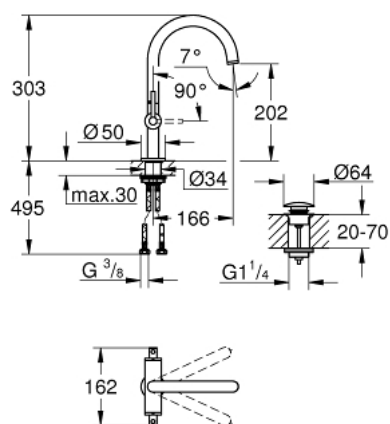

## 21 145 DC0 ATRIO MIJEŠALICA ZA UMIVAONIK 1/2", 1 OTVOR L-VELIČINA

### OPIS PROIZVODA

- Colour: supersteel
- keramičke glave 1/2", 90°
- GROHE LongLife premaz
- GROHE EcoJoy tehnologija upotrebe manje količine vode i savršenog protoka
- maximum flow rate (at 3 bar): 5 l/min
- sustav brze instalacije
- zakretni cjevasti izljev s perlatorom i stop limitatorom
- prilagodljiv kut zakretanja 0° / 150° / 360°
- odljevni sustav Push-Open 1 1/4"
- fleksibilne spojne cijevi
- s ručicama
- Uključena dva različita seta poklopaca za ventile. Jedan set s oznakama "H" i "C", jedan set bez oznaka.

### REZERVNI DIJELOVI, listopada 2021 – now

- 1: Lever handles (Br. narudžbe 14216DC0)
- 2: Keramička kartuša, 1/2" (Br. narudžbe 45883000)
- 2.1: O-brtva Ø18,2 x Ø1,7 (Br. narudžbe 0392400M)
- 3: Keramička kartuša, 1/2" (Br. narudžbe 45882000)
- 3.1: O-brtva Ø18,2 x Ø1,7 (Br. narudžbe 0392400M)
- 4: Izljev (Br. narudžbe 101280DC00)
- 4.1: Ispravljač protoka (Br. narudžbe 48408000)
- 4.2: Sigurnosni prsten (Br. narudžbe 4826600M)
- 4.3: Pokrovni prsten (Br. narudžbe 0128500M)
- 5: Sklop za učvršćivanje držača (Br. narudžbe 48384000)
- 6: Odvod s pritiski-otvori čepom (Br. narudžbe 65807DC0)