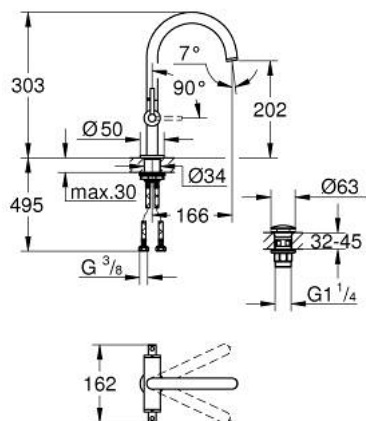

21 145 DL0 ATRIO MIJEŠALICA ZA UMIVAONIK 1/2", 1 OTVOR L-VELIČINA

OPIS PROIZVODA

- Colour: brushed warm sunset
- keramičke glave 1/2", 90°
- GROHE LongLife premaz
- GROHE EcoJoy tehnologija upotrebe manje količine vode i savršenog protoka
- maximum flow rate (at 3 bar): 5 l/min
- sustav brze instalacije
- zakretni cjevasti izljev s perlatorom i stop limitatorom
- prilagodljiv kut zakretanja 0° / 150° / 360°
- odljevni sustav Push-Open 1 1/4"
- fleksibilne spojne cijevi
- s ručicama
- Uključena dva različita seta poklopaca za ventile. Jedan set s oznakama "H" i "C", jedan set bez oznaka.

21 145 DL0 ATRIO MIJEŠALICA ZA UMIVAONIK 1/2", 1 OTVOR L-VELIČINA

REZERVNI DIJELOVI, studenoga 2022 – now

- 1: Lever handles (Br. narudžbe 14216DL0)
- 2: Keramička kartuša, 1/2" (Br. narudžbe 45883000)
- 2.1: O-brtva Ø18,2 x Ø1,7 (Br. narudžbe 0392400M)
- 3: Keramička kartuša, 1/2" (Br. narudžbe 45882000)
- 3.1: O-brtva Ø18,2 x Ø1,7 (Br. narudžbe 0392400M)
- 4: Izljev (Br. narudžbe 101280DL00)
- 4.1: Ispravljač protoka (Br. narudžbe 48408000)
- 4.2: Sigurnosni prsten (Br. narudžbe 4826600M)
- 4.3: Pokrovni prsten (Br. narudžbe 0128500M)
- 5: Sklop za učvršćivanje držača (Br. narudžbe 48384000)
- 6: Odvod s pritiski-otvori čepom (Br. narudžbe 65807DL0)