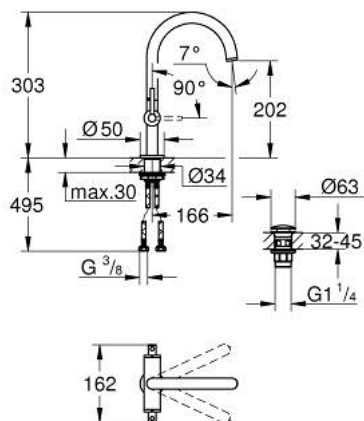

21 145 GL0 ATRIO MIJEŠALICA ZA UMIVAONIK 1/2", 1 OTVOR L-VELIČINA

OPIS PROIZVODA

- Colour: cool sunrise
- keramičke glave 1/2", 90°
- GROHE LongLife premaz
- GROHE EcoJoy tehnologija upotrebe manje količine vode i savršenog protoka
- maximum flow rate (at 3 bar): 5 l/min
- sustav brze instalacije
- zakretni cjevasti izljev s perlatorom i stop limitatorom
- prilagodljiv kut zakretanja 0° / 150° / 360°
- odljevni sustav Push-Open 1 1/4"
- fleksibilne spojne cijevi
- s ručicama
- Uključena dva različita seta poklopaca za ventile. Jedan set s oznakama "H" i "C", jedan set bez oznaka.

21 145 GL0 ATRIO MIJEŠALICA ZA UMIVAONIK 1/2", 1 OTVOR L-VELIČINA

REZERVNI DIJELOVI, listopada 2021 – now

- 1: Lever handles (Br. narudžbe 14216GL0)
- 2: Keramička kartuša, 1/2" (Br. narudžbe 45883000)
- 2.1: O-brtva Ø18,2 x Ø1,7 (Br. narudžbe 0392400M)
- 3: Keramička kartuša, 1/2" (Br. narudžbe 45882000)
- 3.1: O-brtva Ø18,2 x Ø1,7 (Br. narudžbe 0392400M)
- 4: Izljev (Br. narudžbe 101280GL00)
- 4.1: Ispravljač protoka (Br. narudžbe 48408000)
- 4.2: Sigurnosni prsten (Br. narudžbe 4826600M)
- 4.3: Pokrovni prsten (Br. narudžbe 0128500M)
- 5: Sklop za učvršćivanje držača (Br. narudžbe 48384000)
- 6: Odvod s pritiski-otvori čepom (Br. narudžbe 65807GL0)