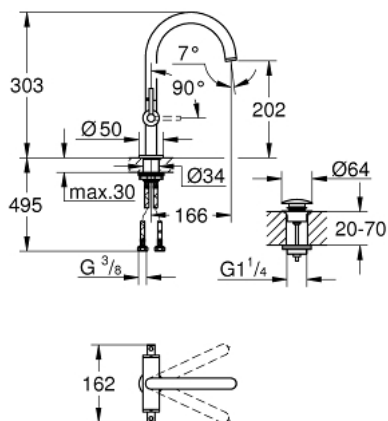

21 145 GN0 ATRIO MIJEŠALICA ZA UMIVAONIK 1/2", 1 OTVOR L-VELIČINA

OPIS PROIZVODA

- Colour: brushed cool sunrise
- keramičke glave 1/2", 90°
- GROHE LongLife premaz
- GROHE EcoJoy tehnologija upotrebe manje količine vode i savršenog protoka
- maximum flow rate (at 3 bar): 5 l/min
- sustav brze instalacije
- zakretni cjevasti izljev s perlatorom i stop limitatorom
- prilagodljiv kut zakretanja 0° / 150° / 360°
- odljevni sustav Push-Open 1 1/4"
- fleksibilne spojne cijevi
- s ručicama
- Uključena dva različita seta poklopaca za ventile. Jedan set s oznakama "H" i "C", jedan set bez oznaka.

21 145 GN0 ATRIO MIJEŠALICA ZA UMIVAONIK 1/2", 1 OTVOR L-VELIČINA

REZERVNI DIJELOVI, studenoga 2022 – now

- 1: Lever handles (Br. narudžbe 14216DA0)
- 2: Keramička kartuša, 1/2" (Br. narudžbe 45883000)
- 2.1: O-brtva Ø18,2 x Ø1,7 (Br. narudžbe 0392400M)
- 3: Keramička kartuša, 1/2" (Br. narudžbe 45882000)
- 3.1: O-brtva Ø18,2 x Ø1,7 (Br. narudžbe 0392400M)
- 4: Izljev (Br. narudžbe 101280DA00)
- 4.1: Ispravljač protoka (Br. narudžbe 48408000)
- 4.2: Sigurnosni prsten (Br. narudžbe 4826600M)
- 4.3: Pokrovni prsten (Br. narudžbe 0128500M)
- 5: Sklop za učvršćivanje držača (Br. narudžbe 48384000)
- 6: Odvod s pritiski-otvori čepom (Br. narudžbe 65807DA0)