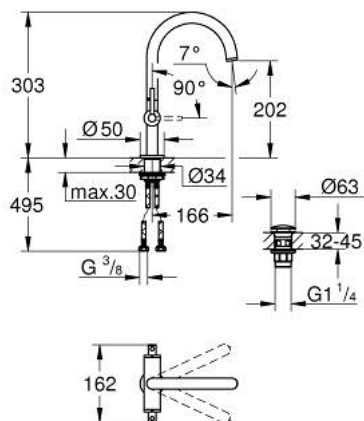

## 21 145 MG0 ATRIO MIJEŠALICA ZA UMIVAONIK 1/2", 1 OTVOR L-VELIČINA

### OPIS PROIZVODA

- Colour: satin graphite
- keramičke glave 1/2", 90°
- GROHE LongLife premaz
- GROHE EcoJoy tehnologija upotrebe manje količine vode i savršenog protoka
- maximum flow rate (at 3 bar): 5 l/min
- sustav brze instalacije
- zakretni cjevasti izljev s perlatorom i stop limitatorom
- prilagodljiv kut zakretanja 0° / 150° / 360°
- odljevni sustav Push-Open 1 1/4"
- fleksibilne spojne cijevi
- s ručicama
- Uključena dva različita seta poklopaca za ventile. Jedan set s oznakama "H" i "C", jedan set bez oznaka.

### REZERVNI DIJELOVI, listopada 2022 – now

- 1: Lever handles (Br. narudžbe 14216MG0)
- 2: Keramička kartuša, 1/2" (Br. narudžbe 45883000)
- 2.1: O-brtva Ø18,2 x Ø1,7 (Br. narudžbe 0392400M)
- 3: Keramička kartuša, 1/2" (Br. narudžbe 45882000)
- 3.1: O-brtva Ø18,2 x Ø1,7 (Br. narudžbe 0392400M)
- 4: Izljev (Br. narudžbe 101280MG00)
- 4.1: Ispravljač protoka (Br. narudžbe 48408000)
- 4.2: Sigurnosni prsten (Br. narudžbe 4826600M)
- 4.3: Pokrovni prsten (Br. narudžbe 0128500M)
- 5: Sklop za učvršćivanje držača (Br. narudžbe 48384000)
- 6: Odvod s pritiski-otvori čepom (Br. narudžbe 65807MG0)