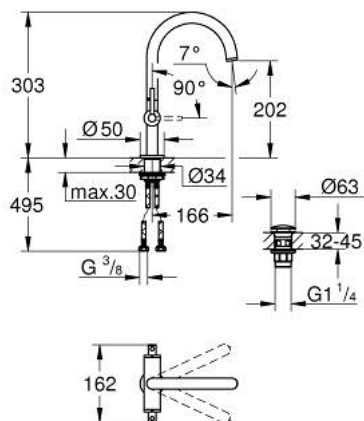

21 145 MS0 ATRIO MIJEŠALICA ZA UMIVAONIK 1/2", 1 OTVOR L-VELIČINA

OPIS PROIZVODA

- Colour: satin steel
- keramičke glave 1/2", 90°
- GROHE LongLife premaz
- GROHE EcoJoy tehnologija upotrebe manje količine vode i savršenog protoka
- maximum flow rate (at 3 bar): 5 l/min
- sustav brze instalacije
- zakretni cjevasti izljev s perlatorom i stop limitatorom
- prilagodljiv kut zakretanja 0° / 150° / 360°
- odljevni sustav Push-Open 1 1/4"
- fleksibilne spojne cijevi
- s ručicama
- Uključena dva različita seta poklopaca za ventile. Jedan set s oznakama "H" i "C", jedan set bez oznaka.

21 145 MS0 ATRIO MIJEŠALICA ZA UMIVAONIK 1/2", 1 OTVOR L-VELIČINA

REZERVNI DIJELOVI, listopada 2022 – now

- 1: Lever handles (Br. narudžbe 14216MS0)
- 2: Keramička kartuša, 1/2" (Br. narudžbe 45883000)
- 2.1: O-brtva Ø18,2 x Ø1,7 (Br. narudžbe 0392400M)
- 3: Keramička kartuša, 1/2" (Br. narudžbe 45882000)
- 3.1: O-brtva Ø18,2 x Ø1,7 (Br. narudžbe 0392400M)
- 4: Izljev (Br. narudžbe 101280MS00)
- 4.1: Ispravljač protoka (Br. narudžbe 48408000)
- 4.2: Sigurnosni prsten (Br. narudžbe 4826600M)
- 4.3: Pokrovni prsten (Br. narudžbe 0128500M)
- 5: Sklop za učvršćivanje držača (Br. narudžbe 48384000)
- 6: Odvod s pritisni-otvori čepom (Br. narudžbe 65807MS0)