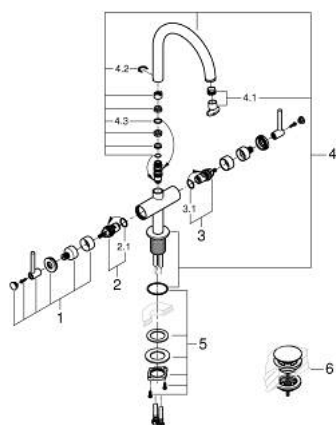

21 145 MS0 ATRIO MIJEŠALICA ZA UMIVAONIK 1/2", 1 OTVOR L-VELIČINA

OPIS PROIZVODA

- Colour: satin steel
- keramičke glave 1/2", 90°
- GROHE LongLife premaz
- GROHE EcoJoy tehnologija upotrebe manje količine vode i savršenog protoka
- maximum flow rate (at 3 bar): 5 l/min
- sustav brze instalacije
- zakretni cjevasti izljev s perlatorom i stop limitatorom
- prilagodljiv kut zakretanja 0° / 150° / 360°
- odljevni sustav Push-Open 1 1/4"
- fleksibilne spojne cijevi
- s ručicama
- Uključena dva različita seta poklopaca za ventile. Jedan set s oznakama "H" i "C", jedan set bez oznaka.

21 145 MS0 ATRIO MIJEŠALICA ZA UMIVAONIK 1/2", 1 OTVOR L-VELIČINA

REZERVNI DIJELOVI, listopada 2022 – now

- 1: Lever handles (Br. narudžbe 14216MS0)
- 2: Keramička kartuša, 1/2" (Br. narudžbe 45883000)
- 2.1: O-brtva Ø18,2 x Ø1,7 (Br. narudžbe 0392400M)
- 3: Keramička kartuša, 1/2" (Br. narudžbe 45882000)
- 3.1: O-brtva Ø18,2 x Ø1,7 (Br. narudžbe 0392400M)
- 4: Izljev (Br. narudžbe 101280MS00)
- 4.1: Ispravljač protoka (Br. narudžbe 48408000)
- 4.2: Sigurnosni prsten (Br. narudžbe 4826600M)
- 4.3: Pokrovni prsten (Br. narudžbe 0128500M)
- 5: Sklop za učvršćivanje držača (Br. narudžbe 48384000)
- 6: Odvod s pritisni-otvori čepom (Br. narudžbe 65807MS0)