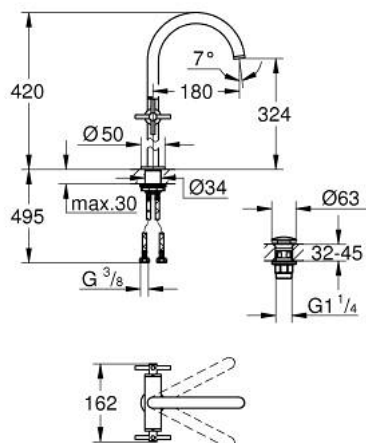

## 21 149 000 ATRIO MIJEŠALICA ZA UMIVAONIK 1/2", 1 OTVOR XL-VELIČINA

### OPIS PROIZVODA

- Colour: chrome
- za samostojeće umivaonike
- keramičke glave 1/2", 90°
- GROHE LongLife premaz
- GROHE EcoJoy tehnologija upotrebe manje količine vode i savršenog protoka
- maximum flow rate (at 3 bar): 5 l/min
- sustav brze instalacije
- zakretni cjevasti izljev s perlatorom i stop limitatorom
- prilagodljiv kut zakretanja 0° / 150° / 360°
- odjeljni sustav Push-Open 1 1/4"
- fleksibilne spojne cijevi
- s križnim ručicama
- Uključena dva različita seta poklopaca za ventile. Jedan set s oznakama "H" i "C", jedan set bez oznaka.

### REZERVNI DIJELOVI, listopada 2021 – now

- 1: Cross handles (Br. narudžbe 14215000)
- 2: Keramička kartuša, 1/2" (Br. narudžbe 45883000)
- 2.1: O-brtva Ø18,2 x Ø1,7 (Br. narudžbe 0392400M)
- 3: Keramička kartuša, 1/2" (Br. narudžbe 45882000)
- 3.1: O-brtva Ø18,2 x Ø1,7 (Br. narudžbe 0392400M)
- 4: Izljev (Br. narudžbe 1012810000)
- 4.1: Ispravljač protoka (Br. narudžbe 48408000)
- 4.2: Sigurnosni prsten (Br. narudžbe 4826600M)
- 4.3: Pokrovni prsten (Br. narudžbe 0128500M)
- 5: Sklop za učvršćivanje držača (Br. narudžbe 48384000)
- 6: Odvod s pritisni-otvori čepom (Br. narudžbe 65807000)