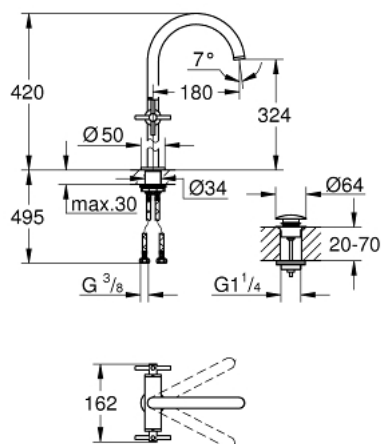

21 149 AL0 ATRIO MIJEŠALICA ZA UMIVAONIK 1/2", 1 OTVOR XL-VELIČINA

OPIS PROIZVODA

- Colour: brushed hard graphite
- za samostojeće umivaonike
- keramičke glave 1/2", 90°
- GROHE LongLife premaz
- GROHE EcoJoy tehnologija upotrebe manje količine vode i savršenog protoka
- maximum flow rate (at 3 bar): 5 l/min
- sustav brze instalacije
- zakretni cjevasti izljev s perlatorom i stop limitatorom
- prilagodljiv kut zakretanja 0° / 150° / 360°
- odjeljni sustav Push-Open 1 1/4"
- fleksibilne spojne cijevi
- s križnim ručicama
- Uključena dva različita seta poklopaca za ventile. Jedan set s oznakama "H" i "C", jedan set bez oznaka.

21 149 AL0 ATRIO MIJEŠALICA ZA UMIVAONIK 1/2", 1 OTVOR XL-VELIČINA

REZERVNI DIJELOVI, listopada 2021 – now

- 1: Cross handles (Br. narudžbe 14215AL0)
- 2: Keramička kartuša, 1/2" (Br. narudžbe 45883000)
- 2.1: O-brtva Ø18,2 x Ø1,7 (Br. narudžbe 0392400M)
- 3: Keramička kartuša, 1/2" (Br. narudžbe 45882000)
- 3.1: O-brtva Ø18,2 x Ø1,7 (Br. narudžbe 0392400M)
- 4: Izljev (Br. narudžbe 101281AL00)
- 4.1: Ispravljач protoka (Br. narudžbe 48408000)
- 4.2: Sigurnosni prsten (Br. narudžbe 4826600M)
- 4.3: Pokrovni prsten (Br. narudžbe 0128500M)
- 5: Sklop za učvršćivanje držača (Br. narudžbe 48384000)
- 6: Odvod s pritisni-otvori čepom (Br. narudžbe 65807AL0)