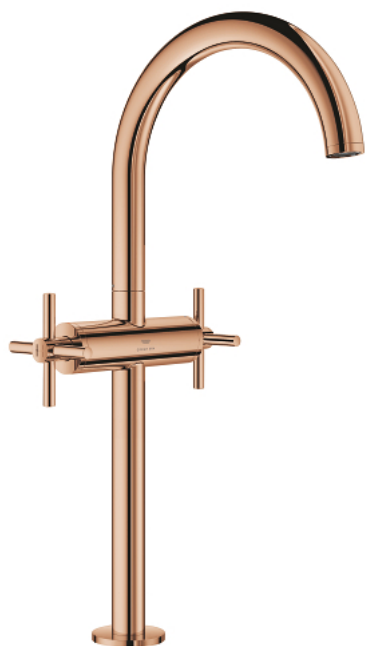

21 149 DA0 ATRIO MIJEŠALICA ZA UMIVAONIK 1/2", 1 OTVOR XL-VELIČINA

OPIS PROIZVODA

- Colour: warm sunset
- za samostojeće umivaonike
- keramičke glave 1/2", 90°
- GROHE LongLife premaz
- GROHE EcoJoy tehnologija upotrebe manje količine vode i savršenog protoka
- maximum flow rate (at 3 bar): 5 l/min
- sustav brze instalacije
- zakretni cjevasti izljev s perlatorom i stop limitatorom
- prilagodljiv kut zakretanja 0° / 150° / 360°
- odljevani sustav Push-Open 1 1/4"
- fleksibilne spojne cijevi
- s križnim ručicama
- Uključena dva različita seta poklopaca za ventile. Jedan set s oznakama "H" i "C", jedan set bez oznaka.

21 149 DA0 ATRIO MIJEŠALICA ZA UMIVAONIK 1/2", 1 OTVOR XL-VELIČINA

REZERVNI DIJELOVI, listopada 2021 – now

- 1: Cross handles (Br. narudžbe 14215DA0)
- 2: Keramička kartuša, 1/2" (Br. narudžbe 45883000)
- 2.1: O-brtva Ø18,2 x Ø1,7 (Br. narudžbe 0392400M)
- 3: Keramička kartuša, 1/2" (Br. narudžbe 45882000)
- 3.1: O-brtva Ø18,2 x Ø1,7 (Br. narudžbe 0392400M)
- 4: Izljev (Br. narudžbe 101281DA00)
- 4.1: Ispravljač protoka (Br. narudžbe 48408000)
- 4.2: Sigurnosni prsten (Br. narudžbe 4826600M)
- 4.3: Pokrovni prsten (Br. narudžbe 0128500M)
- 5: Sklop za učvršćivanje držača (Br. narudžbe 48384000)
- 6: Odvod s pritisni-otvori čepom (Br. narudžbe 65807DA0)