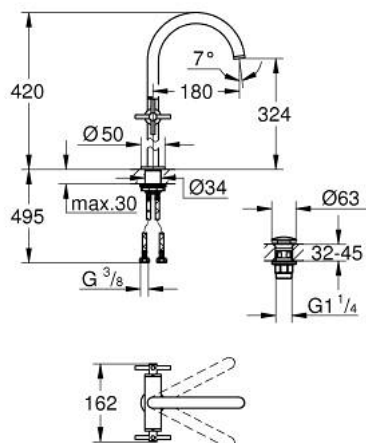

21 149 DA0 ATRIO MIJEŠALICA ZA UMIVAONIK 1/2", 1 OTVOR XL-VELIČINA

OPIS PROIZVODA

- Colour: warm sunset
- za samostojeće umivaonike
- keramičke glave 1/2", 90°
- GROHE LongLife premaz
- GROHE EcoJoy tehnologija upotrebe manje količine vode i savršenog protoka
- maximum flow rate (at 3 bar): 5 l/min
- sustav brze instalacije
- zakretni cjevasti izljev s perlatorom i stop limitatorom
- prilagodljiv kut zakretanja 0° / 150° / 360°
- odljevani sustav Push-Open 1 1/4"
- fleksibilne spojne cijevi
- s križnim ručicama
- Uključena dva različita seta poklopaca za ventile. Jedan set s oznakama "H" i "C", jedan set bez oznaka.

21 149 DA0 ATRIO MIJEŠALICA ZA UMIVAONIK 1/2", 1 OTVOR XL-VELIČINA

REZERVNI DIJELOVI, listopada 2021 – now

- 1: Cross handles (Br. narudžbe 14215DA0)
- 2: Keramička kartuša, 1/2" (Br. narudžbe 45883000)
- 2.1: O-brtva Ø18,2 x Ø1,7 (Br. narudžbe 0392400M)
- 3: Keramička kartuša, 1/2" (Br. narudžbe 45882000)
- 3.1: O-brtva Ø18,2 x Ø1,7 (Br. narudžbe 0392400M)
- 4: Izljev (Br. narudžbe 101281DA00)
- 4.1: Ispravljač protoka (Br. narudžbe 48408000)
- 4.2: Sigurnosni prsten (Br. narudžbe 4826600M)
- 4.3: Pokrovni prsten (Br. narudžbe 0128500M)
- 5: Sklop za učvršćivanje držača (Br. narudžbe 48384000)
- 6: Odvod s pritisni-otvori čepom (Br. narudžbe 65807DA0)