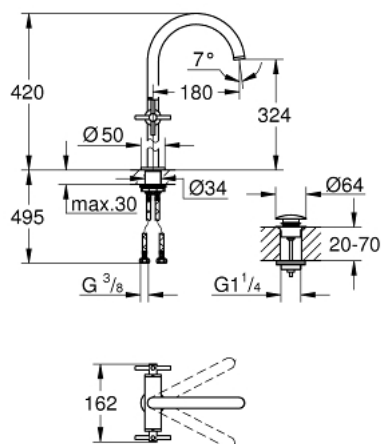

21 149 DC0 ATRIO MIJEŠALICA ZA UMIVAONIK 1/2", 1 OTVOR XL-VELIČINA

OPIS PROIZVODA

- Colour: supersteel
- za samostojeće umivaonike
- keramičke glave 1/2", 90°
- GROHE LongLife premaz
- GROHE EcoJoy tehnologija upotrebe manje količine vode i savršenog protoka
- maximum flow rate (at 3 bar): 5 l/min
- sustav brze instalacije
- zakretni cjevasti izljev s perlatorom i stop limitatorom
- prilagodljiv kut zakretanja 0° / 150° / 360°
- odjeljni sustav Push-Open 1 1/4"
- fleksibilne spojne cijevi
- s križnim ručicama
- Uključena dva različita seta poklopaca za ventile. Jedan set s oznakama "H" i "C", jedan set bez oznaka.

21 149 DC0 ATRIO MIJEŠALICA ZA UMIVAONIK 1/2", 1 OTVOR XL-VELIČINA

REZERVNI DIJELOVI, listopada 2021 – now

- 1: Cross handles (Br. narudžbe 14215DC0)
- 2: Keramička kartuša, 1/2" (Br. narudžbe 45883000)
- 2.1: O-brtva Ø18,2 x Ø1,7 (Br. narudžbe 0392400M)
- 3: Keramička kartuša, 1/2" (Br. narudžbe 45882000)
- 3.1: O-brtva Ø18,2 x Ø1,7 (Br. narudžbe 0392400M)
- 4: Izljev (Br. narudžbe 101281DC00)
- 4.1: Ispravljач protoka (Br. narudžbe 48408000)
- 4.2: Sigurnosni prsten (Br. narudžbe 4826600M)
- 4.3: Pokrovni prsten (Br. narudžbe 0128500M)
- 5: Sklop za učvršćivanje držača (Br. narudžbe 48384000)
- 6: Odvod s pritiski-otvori čepom (Br. narudžbe 65807DC0)