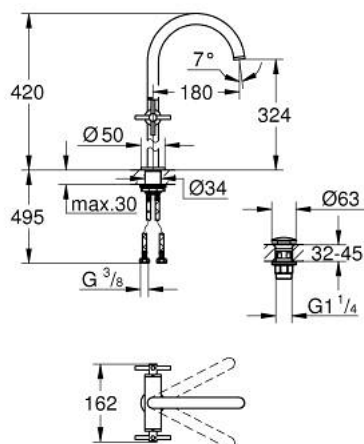

21 149 DLO ATRIO MIJEŠALICA ZA UMIVAONIK 1/2", 1 OTVOR XL-VELIČINA

OPIS PROIZVODA

- Colour: brushed warm sunset
- za samostojeće umivaonike
- keramičke glave 1/2", 90°
- GROHE LongLife premaz
- GROHE EcoJoy tehnologija upotrebe manje količine vode i savršenog protoka
- maximum flow rate (at 3 bar): 5 l/min
- sustav brze instalacije
- zakretni cjevasti izljev s perlatorom i stop limitatorom
- prilagodljiv kut zakretanja 0° / 150° / 360°
- odjeljni sustav Push-Open 1 1/4"
- fleksibilne spojne cijevi
- s križnim ručicama
- Uključena dva različita seta poklopaca za ventile. Jedan set s oznakama "H" i "C", jedan set bez oznaka.

21 149 DL0 ATRIO MIJEŠALICA ZA UMIVAONIK 1/2", 1 OTVOR XL-VELIČINA

REZERVNI DIJELOVI, studenoga 2022 – now

- 1: Cross handles (Br. narudžbe 14215DL0)
- 2: Keramička kartuša, 1/2" (Br. narudžbe 45883000)
- 2.1: O-brtva Ø18,2 x Ø1,7 (Br. narudžbe 0392400M)
- 3: Keramička kartuša, 1/2" (Br. narudžbe 45882000)
- 3.1: O-brtva Ø18,2 x Ø1,7 (Br. narudžbe 0392400M)
- 4: Izljev (Br. narudžbe 101281DL00)
- 4.1: Ispravljач protoka (Br. narudžbe 48408000)
- 4.2: Sigurnosni prsten (Br. narudžbe 4826600M)
- 4.3: Pokrovni prsten (Br. narudžbe 0128500M)
- 5: Sklop za učvršćivanje držača (Br. narudžbe 48384000)
- 6: Odvod s pritisni-otvori čepom (Br. narudžbe 65807DL0)