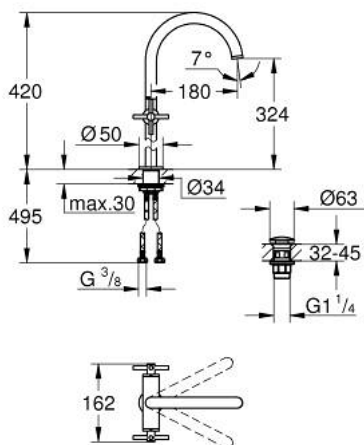

## 21 149 GL0 ATRIO MIJEŠALICA ZA UMIVAONIK 1/2", 1 OTVOR XL-VELIČINA

### OPIS PROIZVODA

- Colour: cool sunrise
- za samostojeće umivaonike
- keramičke glave 1/2", 90°
- GROHE LongLife premaz
- GROHE EcoJoy tehnologija upotrebe manje količine vode i savršenog protoka
- maximum flow rate (at 3 bar): 5 l/min
- sustav brze instalacije
- zakretni cjevasti izljev s perlatorom i stop limitatorom
- prilagodljiv kut zakretanja 0° / 150° / 360°
- odjeljni sustav Push-Open 1 1/4"
- fleksibilne spojne cijevi
- s križnim ručicama
- Uključena dva različita seta poklopaca za ventile. Jedan set s oznakama "H" i "C", jedan set bez oznaka.

### REZERVNI DIJELOVI, listopada 2021 – now

- 1: Cross handles (Br. narudžbe 14215GL0)
- 2: Keramička kartuša, 1/2" (Br. narudžbe 45883000)
- 2.1: O-brtva Ø18,2 x Ø1,7 (Br. narudžbe 0392400M)
- 3: Keramička kartuša, 1/2" (Br. narudžbe 45882000)
- 3.1: O-brtva Ø18,2 x Ø1,7 (Br. narudžbe 0392400M)
- 4: Izljev (Br. narudžbe 101281GL00)
- 4.1: Ispravljač protoka (Br. narudžbe 48408000)
- 4.2: Sigurnosni prsten (Br. narudžbe 4826600M)
- 4.3: Pokrovni prsten (Br. narudžbe 0128500M)
- 5: Sklop za učvršćivanje držača (Br. narudžbe 48384000)
- 6: Odvod s pritisni-otvori čepom (Br. narudžbe 65807GL0)