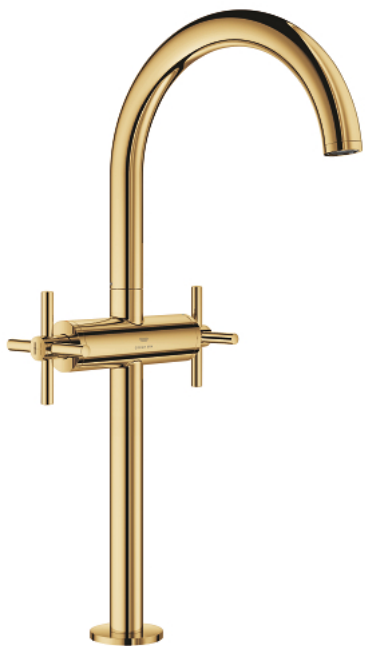

## 21 149 GL0 ATRIO MIJEŠALICA ZA UMIVAONIK 1/2", 1 OTVOR XL-VELIČINA

### OPIS PROIZVODA

- Colour: cool sunrise
- za samostojeće umivaonike
- keramičke glave 1/2", 90°
- GROHE LongLife premaz
- GROHE EcoJoy tehnologija upotrebe manje količine vode i savršenog protoka
- maximum flow rate (at 3 bar): 5 l/min
- sustav brze instalacije
- zakretni cjevasti izljev s perlatorom i stop limitatorom
- prilagodljiv kut zakretanja 0° / 150° / 360°
- odjeljni sustav Push-Open 1 1/4"
- fleksibilne spojne cijevi
- s križnim ručicama
- Uključena dva različita seta poklopaca za ventile. Jedan set s oznakama "H" i "C", jedan set bez oznaka.