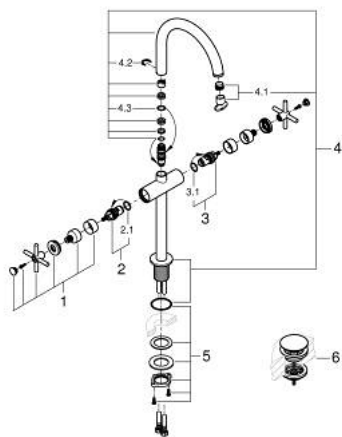

21 149 GN0 ATRIO MIJEŠALICA ZA UMIVAONIK 1/2", 1 OTVOR XL-VELIČINA

OPIS PROIZVODA

- Colour: brushed cool sunrise
- za samostojeće umivaonike
- keramičke glave 1/2", 90°
- GROHE LongLife premaz
- GROHE EcoJoy tehnologija upotrebe manje količine vode i savršenog protoka
- maximum flow rate (at 3 bar): 5 l/min
- sustav brze instalacije
- zakretni cjevasti izljev s perlatorom i stop limitatorom
- prilagodljiv kut zakretanja 0° / 150° / 360°
- odjeljni sustav Push-Open 1 1/4"
- fleksibilne spojne cijevi
- s križnim ručicama
- Uključena dva različita seta poklopaca za ventile. Jedan set s oznakama "H" i "C", jedan set bez oznaka.

21 149 GN0 ATRIO MIJEŠALICA ZA UMIVAONIK 1/2", 1 OTVOR XL-VELIČINA

REZERVNI DIJELOVI, studenoga 2022 – now

- 1: Cross handles (Br. narudžbe 14215GN0)
- 2: Keramička kartuša, 1/2" (Br. narudžbe 45883000)
- 2.1: O-brtva Ø18,2 x Ø1,7 (Br. narudžbe 0392400M)
- 3: Keramička kartuša, 1/2" (Br. narudžbe 45882000)
- 3.1: O-brtva Ø18,2 x Ø1,7 (Br. narudžbe 0392400M)
- 4: Izljev (Br. narudžbe 101281GN00)
- 4.1: Ispravljач protoka (Br. narudžbe 48408000)
- 4.2: Sigurnosni prsten (Br. narudžbe 4826600M)
- 4.3: Pokrovni prsten (Br. narudžbe 0128500M)
- 5: Sklop za učvršćivanje držača (Br. narudžbe 48384000)
- 6: Odvod s pritisni-otvori čepom (Br. narudžbe 65807GN0)