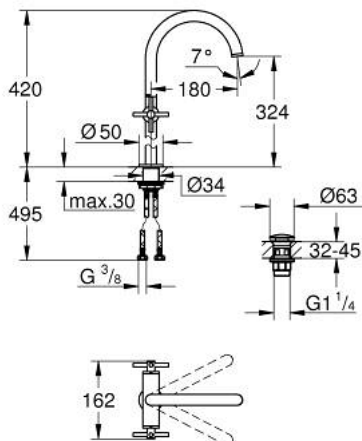

21 149 GN0 ATRIO MIJEŠALICA ZA UMIVAONIK 1/2", 1 OTVOR XL-VELIČINA

OPIS PROIZVODA

- Colour: brushed cool sunrise
- za samostojeće umivaonike
- keramičke glave 1/2", 90°
- GROHE LongLife premaz
- GROHE EcoJoy tehnologija upotrebe manje količine vode i savršenog protoka
- maximum flow rate (at 3 bar): 5 l/min
- sustav brze instalacije
- zakretni cjevasti izljev s perlatorom i stop limitatorom
- prilagodljiv kut zakretanja 0° / 150° / 360°
- odjeljni sustav Push-Open 1 1/4"
- fleksibilne spojne cijevi
- s križnim ručicama
- Uključena dva različita seta poklopaca za ventile. Jedan set s oznakama "H" i "C", jedan set bez oznaka.

21 149 GN0 ATRIO MIJEŠALICA ZA UMIVAONIK 1/2", 1 OTVOR XL-VELIČINA

REZERVNI DIJELOVI, studenoga 2022 – now

- 1: Cross handles (Br. narudžbe 14215GN0)
- 2: Keramička kartuša, 1/2" (Br. narudžbe 45883000)
- 2.1: O-brtva Ø18,2 x Ø1,7 (Br. narudžbe 0392400M)
- 3: Keramička kartuša, 1/2" (Br. narudžbe 45882000)
- 3.1: O-brtva Ø18,2 x Ø1,7 (Br. narudžbe 0392400M)
- 4: Izljev (Br. narudžbe 101281GN00)
- 4.1: Ispravljач protoka (Br. narudžbe 48408000)
- 4.2: Sigurnosni prsten (Br. narudžbe 4826600M)
- 4.3: Pokrovni prsten (Br. narudžbe 0128500M)
- 5: Sklop za učvršćivanje držača (Br. narudžbe 48384000)
- 6: Odvod s pritisni-otvori čepom (Br. narudžbe 65807GN0)