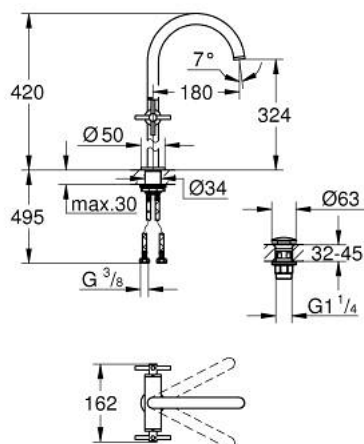

21 149 MG0 ATRIO MIJEŠALICA ZA UMIVAONIK 1/2", 1 OTVOR XL-VELIČINA

OPIS PROIZVODA

- Colour: satin graphite
- za samostojeće umivaonike
- keramičke glave 1/2", 90°
- GROHE LongLife premaz
- GROHE EcoJoy tehnologija upotrebe manje količine vode i savršenog protoka
- maximum flow rate (at 3 bar): 5 l/min
- sustav brze instalacije
- zakretni cjevasti izljev s perlatorom i stop limitatorom
- prilagodljiv kut zakretanja 0° / 150° / 360°
- odjeljni sustav Push-Open 1 1/4"
- fleksibilne spojne cijevi
- s križnim ručicama
- Uključena dva različita seta poklopaca za ventile. Jedan set s oznakama "H" i "C", jedan set bez oznaka.

21 149 MG0 ATRIO MIJEŠALICA ZA UMIVAONIK 1/2", 1 OTVOR XL-VELIČINA

REZERVNI DIJELOVI, listopada 2022 – now

- 1: Cross handles (Br. narudžbe 14215MG0)
- 2: Keramička kartuša, 1/2" (Br. narudžbe 45883000)
- 2.1: O-brtva Ø18,2 x Ø1,7 (Br. narudžbe 0392400M)
- 3: Keramička kartuša, 1/2" (Br. narudžbe 45882000)
- 3.1: O-brtva Ø18,2 x Ø1,7 (Br. narudžbe 0392400M)
- 4: Izljev (Br. narudžbe 101281MG00)
- 4.1: Ispravljač protoka (Br. narudžbe 48408000)
- 4.2: Sigurnosni prsten (Br. narudžbe 4826600M)
- 4.3: Pokrovni prsten (Br. narudžbe 0128500M)
- 5: Sklop za učvršćivanje držača (Br. narudžbe 48384000)
- 6: Odvod s pritisni-otvori čepom (Br. narudžbe 65807MG0)