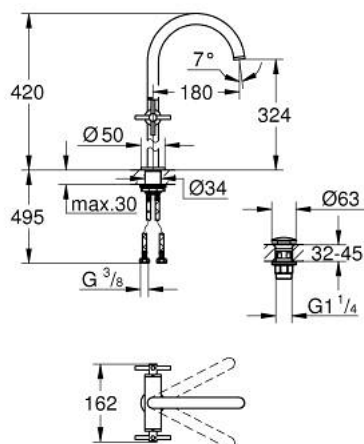

21 149 MS0 ATRIO MIJEŠALICA ZA UMIVAONIK 1/2", 1 OTVOR XL-VELIČINA

OPIS PROIZVODA

- Colour: satin steel
- za samostojeće umivaonike
- keramičke glave 1/2", 90°
- GROHE LongLife premaz
- GROHE EcoJoy tehnologija upotrebe manje količine vode i savršenog protoka
- maximum flow rate (at 3 bar): 5 l/min
- sustav brze instalacije
- zakretni cjevasti izljev s perlatorom i stop limitatorom
- prilagodljiv kut zakretanja 0° / 150° / 360°
- odjeljni sustav Push-Open 1 1/4"
- fleksibilne spojne cijevi
- s križnim ručicama
- Uključena dva različita seta poklopaca za ventile. Jedan set s oznakama "H" i "C", jedan set bez oznaka.

21 149 MS0 ATRIO MIJEŠALICA ZA UMIVAONIK 1/2", 1 OTVOR XL-VELIČINA

REZERVNI DIJELOVI, listopada 2022 – now

- 1: Cross handles (Br. narudžbe 14215MS0)
- 2: Keramička kartuša, 1/2" (Br. narudžbe 45883000)
- 2.1: O-brtva Ø18,2 x Ø1,7 (Br. narudžbe 0392400M)
- 3: Keramička kartuša, 1/2" (Br. narudžbe 45882000)
- 3.1: O-brtva Ø18,2 x Ø1,7 (Br. narudžbe 0392400M)
- 4: Izljev (Br. narudžbe 101281MS00)
- 4.1: Ispravljač protoka (Br. narudžbe 48408000)
- 4.2: Sigurnosni prsten (Br. narudžbe 4826600M)
- 4.3: Pokrovni prsten (Br. narudžbe 0128500M)
- 5: Sklop za učvršćivanje držača (Br. narudžbe 48384000)
- 6: Odvod s pritisni-otvori čepom (Br. narudžbe 65807MS0)