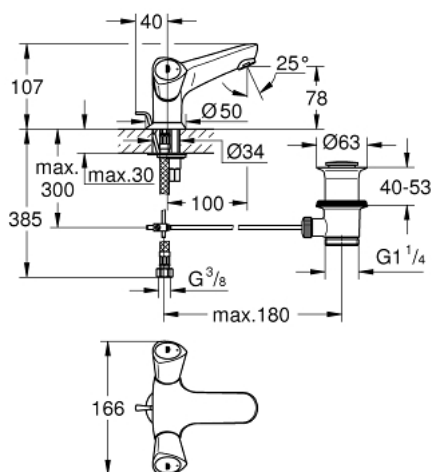

21 255 001 **COSTA S MIJEŠALICA ZA UMIVAONIK 1/2", 1 OTVOR**

OPIS PROIZVODA

- Colour: chrome
- metalne ručke
- izolirano
- može se pričvrstiti vijkom
- Carbodur kartuša
- lijevani izljev s perlatorom
- odljevni set, skočni 1 1/4"
- fleksibilne spojne cijevi
- GROHE LongLife premaz

21 255 001 COSTA S MIJEŠALICA ZA UMIVAONIK 1/2", 1 OTVOR

REZERVNI DIJELOVI, kolovoza 2016 – now

- 1: Ručica (Br. narudžbe 45995000)
- 1.1: Umetak na kopčanje (Br. narudžbe 0538600M)
- 2: Keramička kartuša, 1/2" (Br. narudžbe 45346000)
- 2.1: O-brtva Ø18,2 x Ø1,7 (Br. narudžbe 0392400M)
- 3: Perlator (Br. narudžbe 13929000)
- 4: Rozeta (Br. narudžbe 48004000)
- 5: Kontra matica (Br. narudžbe 46249000)
- 6: Sprava za podizanje (Br. narudžbe 65936PD0)
- 7: Odjevni set 1 1/4" (Br. narudžbe 28910000)
- 7.1: Utičnica (Br. narudžbe 07182000)
- 7.2: Ekscentrična šipka (Br. narudžbe 07052000)
- 8: Spojna cijev (Br. narudžbe 46255000)
- 9: Screw for Costa/Avina products (Br. narudžbe 48013000)*
- 10: Ekscentrična šipka (Br. narudžbe 07341000)*
- 11: Ključ za ugradnju (Br. narudžbe 19017000)*