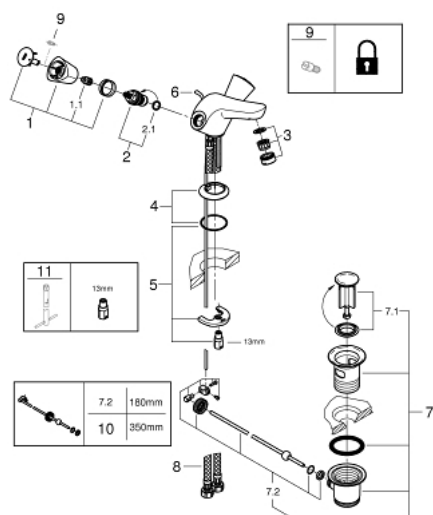

21 255 001 **COSTA S MIJEŠALICA ZA UMIVAONIK 1/2", 1 OTVOR**

OPIS PROIZVODA

- Colour: chrome
- metalne ručke
- izolirano
- može se pričvrstiti vijkom
- Carbodur kartuša
- lijevani izljev s perlatorom
- odljevni set, skočni 1 1/4"
- fleksibilne spojne cijevi
- GROHE LongLife premaz

21 255 001 COSTA S MIJEŠALICA ZA UMIVAONIK 1/2", 1 OTVOR

REZERVNI DIJELOVI, kolovoza 2016 – now

- 1: Ručica (Br. narudžbe 45995000)
- 1.1: Umetak na kopčanje (Br. narudžbe 0538600M)
- 2: Keramička kartuša, 1/2" (Br. narudžbe 45346000)
- 2.1: O-brtva Ø18,2 x Ø1,7 (Br. narudžbe 0392400M)
- 3: Perlator (Br. narudžbe 13929000)
- 4: Rozeta (Br. narudžbe 48004000)
- 5: Kontra matica (Br. narudžbe 46249000)
- 6: Sprava za podizanje (Br. narudžbe 65936PD0)
- 7: Odjevni set 1 1/4" (Br. narudžbe 28910000)
- 7.1: Utičnica (Br. narudžbe 07182000)
- 7.2: Ekscentrična šipka (Br. narudžbe 07052000)
- 8: Spojna cijev (Br. narudžbe 46255000)
- 9: Screw for Costa/Avina products (Br. narudžbe 48013000)*
- 10: Ekscentrična šipka (Br. narudžbe 07341000)*
- 11: Ključ za ugradnju (Br. narudžbe 19017000)*