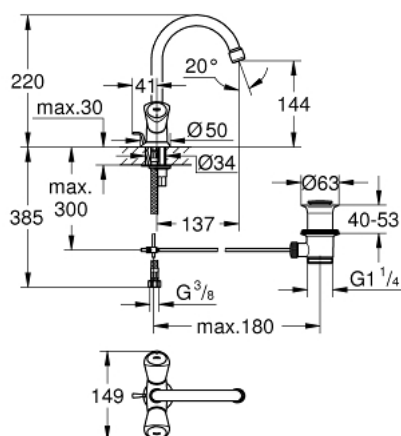

21 257 001 **COSTA S MIJEŠALICA ZA UMIVAONIK 1/2", 1 OTVOR**

**OPIS PROIZVODA**

- Colour: chrome
- izolirano
- metalne ručke
- može se pričvrstiti vijkom
- Carbodur kartuša
- zakretni cjevasti izljev s perlatorom
- odljevni set, skočni 1 1/4"
- fleksibilne spojne cijevi
- GROHE LongLife premaz

## 21 257 001 COSTA S MIJEŠALICA ZA UMIVAONIK 1/2", 1 OTVOR

### REZERVNI DIJELOVI, kolovoza 2016 – now

- 1: Ručica (Br. narudžbe 45995000)
  - 1.1: Umetak na kopčanje (Br. narudžbe 0538600M)
  - 2: Keramička kartuša, 1/2" (Br. narudžbe 45346000)
  - 2.1: O-brtva Ø18,2 x Ø1,7 (Br. narudžbe 0392400M)
  - 3: Izljev (Br. narudžbe 13219000)
  - 3.1: Perlator (Br. narudžbe 13928000)
  - 3.2: O-brtva Ø12 x Ø2 (Br. narudžbe 0128000M)
  - 4: Rozeta (Br. narudžbe 48004000)
  - 5: Kontra matica (Br. narudžbe 46249000)
  - 6: Sprava za podizanje (Br. narudžbe 65936PD0)
  - 7: Odljevni set 1 1/4" (Br. narudžbe 28910000)
  - 7.1: Utičnica (Br. narudžbe 07182000)
  - 7.2: Ekscentrična šipka (Br. narudžbe 07052000)
  - 8: Spojna cijev (Br. narudžbe 46255000)
  - 9: Screw for Costa/Avina products (Br. narudžbe 48013000)\*
  - 10: Ekscentrična šipka (Br. narudžbe 07341000)\*
  - 11: Ključ za ugradnju (Br. narudžbe 19017000)\*
- \* Izborni dodaci