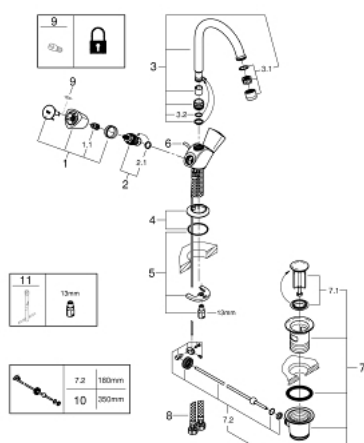

21 257 001 **COSTA S MIJEŠALICA ZA UMIVAONIK 1/2", 1 OTVOR**

**OPIS PROIZVODA**

- Colour: chrome
- izolirano
- metalne ručke
- može se pričvrstiti vijkom
- Carbodur kartuša
- zakretni cjevasti izljev s perlatorom
- odljevni set, skočni 1 1/4"
- fleksibilne spojne cijevi
- GROHE LongLife premaz

## 21 257 001 COSTA S MIJEŠALICA ZA UMIVAONIK 1/2", 1 OTVOR

### REZERVNI DIJELOVI, kolovoza 2016 – now

- 1: Ručica (Br. narudžbe 45995000)
  - 1.1: Umetak na kopčanje (Br. narudžbe 0538600M)
  - 2: Keramička kartuša, 1/2" (Br. narudžbe 45346000)
  - 2.1: O-brtva Ø18,2 x Ø1,7 (Br. narudžbe 0392400M)
  - 3: Izljev (Br. narudžbe 13219000)
  - 3.1: Perlator (Br. narudžbe 13928000)
  - 3.2: O-brtva Ø12 x Ø2 (Br. narudžbe 0128000M)
  - 4: Rozeta (Br. narudžbe 48004000)
  - 5: Kontra matica (Br. narudžbe 46249000)
  - 6: Sprava za podizanje (Br. narudžbe 65936PD0)
  - 7: Odljevni set 1 1/4" (Br. narudžbe 28910000)
  - 7.1: Utičnica (Br. narudžbe 07182000)
  - 7.2: Ekscentrična šipka (Br. narudžbe 07052000)
  - 8: Spojna cijev (Br. narudžbe 46255000)
  - 9: Screw for Costa/Avina products (Br. narudžbe 48013000)\*
  - 10: Ekscentrična šipka (Br. narudžbe 07341000)\*
  - 11: Ključ za ugradnju (Br. narudžbe 19017000)\*
- \* Izborni dodaci