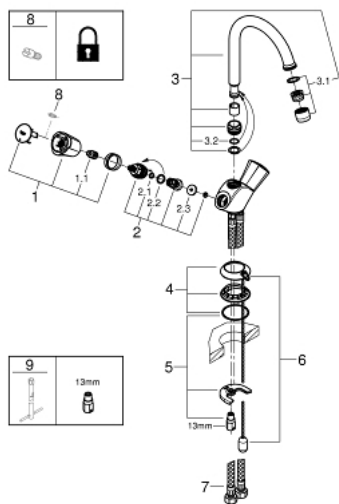

21 337 001 **COSTA L MIJEŠALICA ZA UMIVAONIK 1/2", 1 OTVOR**

OPIS PROIZVODA

- Colour: chrome
- metalne ručke
- izolirano
- može se pričvrstiti vijkom
- zakretni cjevasti izljev s perlatorom
- izvlačivi lanac
- fleksibilne spojne cijevi
- GROHE LongLife premaz

21 337 001 COSTA L MIJEŠALICA ZA UMIVAONIK 1/2", 1 OTVOR

REZERVNI DIJELOVI, rujna 2016 – now

- 1: Ručica (Br. narudžbe 45994000)
- 1.1: Umetak na kopčanje (Br. narudžbe 0538600M)
- 2: Glava 1/2" (Br. narudžbe 07146000)
- 2.1: O-brtva $\text{Ø}6 \times \text{Ø}2$ (Br. narudžbe 0128300M)
- 2.2: O-brtva $\text{Ø}18,2 \times \text{Ø}1,7$ (Br. narudžbe 0392400M)
- 2.3: Brtva (Br. narudžbe 0529100M)
- 3: Izljev (Br. narudžbe 13219000)
- 3.1: Perlator (Br. narudžbe 13928000)
- 3.2: O-brtva $\text{Ø}12 \times \text{Ø}2$ (Br. narudžbe 0128000M)
- 4: Rozeta (Br. narudžbe 48004000)
- 5: Kontra matica (Br. narudžbe 46249000)
- 6: Lanac (Br. narudžbe 06815000)
- 7: Spojna cijev (Br. narudžbe 46255000)
- 8: Screw for Costa/Avina products (Br. narudžbe 48013000)*
- 9: Ključ za ugradnju (Br. narudžbe 19017000)*