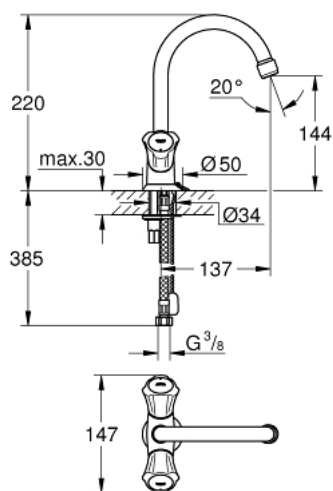

21 337 001 **COSTA L MIJEŠALICA ZA UMIVAONIK 1/2", 1 OTVOR**

OPIS PROIZVODA

- Colour: chrome
- metalne ručke
- izolirano
- može se pričvrstiti vijkom
- zakretni cjevasti izljev s perlatorom
- izvlačivi lanac
- fleksibilne spojne cijevi
- GROHE LongLife premaz

21 337 001 COSTA L MIJEŠALICA ZA UMIVAONIK 1/2", 1 OTVOR

REZERVNI DIJELOVI, rujna 2016 – now

- 1: Ručica (Br. narudžbe 45994000)
- 1.1: Umetak na kopčanje (Br. narudžbe 0538600M)
- 2: Glava 1/2" (Br. narudžbe 07146000)
- 2.1: O-brtva $\text{Ø}6 \times \text{Ø}2$ (Br. narudžbe 0128300M)
- 2.2: O-brtva $\text{Ø}18,2 \times \text{Ø}1,7$ (Br. narudžbe 0392400M)
- 2.3: Brtva (Br. narudžbe 0529100M)
- 3: Izljev (Br. narudžbe 13219000)
- 3.1: Perlator (Br. narudžbe 13928000)
- 3.2: O-brtva $\text{Ø}12 \times \text{Ø}2$ (Br. narudžbe 0128000M)
- 4: Rozeta (Br. narudžbe 48004000)
- 5: Kontra matica (Br. narudžbe 46249000)
- 6: Lanac (Br. narudžbe 06815000)
- 7: Spojna cijev (Br. narudžbe 46255000)
- 8: Screw for Costa/Avina products (Br. narudžbe 48013000)*
- 9: Ključ za ugradnju (Br. narudžbe 19017000)*