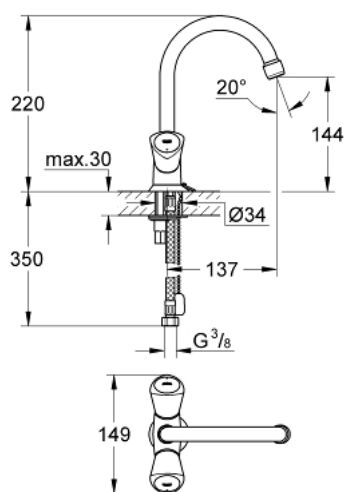

21 338 001 **COSTA S MIJEŠALICA ZA UMIVAONIK 1/2", 1 OTVOR**

OPIS PROIZVODA

- Colour: chrome
- metalne ručke
- izolirano
- može se pričvrstiti vijkom
- Carbodur kartuša
- zakretni cjevasti izljev s perlatorom
- izvlačivi lanac
- fleksibilne spojne cijevi
- GROHE LongLife premaz

21 338 001 COSTA S MIJEŠALICA ZA UMIVAONIK 1/2", 1 OTVOR

REZERVNI DIJELOVI, kolovoza 2016 – now

- 1: Ručica (Br. narudžbe 45995000)
 - 1.1: Umetak na kopčanje (Br. narudžbe 0538600M)
 - 2: Keramička kartuša, 1/2" (Br. narudžbe 45346000)
 - 2.1: O-brtva Ø18,2 x Ø1,7 (Br. narudžbe 0392400M)
 - 3: Izljev (Br. narudžbe 13219000)
 - 3.1: Perlator (Br. narudžbe 13928000)
 - 3.2: O-brtva Ø12 x Ø2 (Br. narudžbe 0128000M)
 - 4: Rozeta (Br. narudžbe 48004000)
 - 5: Kontra matica (Br. narudžbe 46249000)
 - 6: Lanac (Br. narudžbe 06815000)
 - 7: Spojna cijev (Br. narudžbe 46255000)
 - 8: Screw for Costa/Avina products (Br. narudžbe 48013000)*
 - 9: Ključ za ugradnju (Br. narudžbe 19017000)*
- * Izborni dodaci