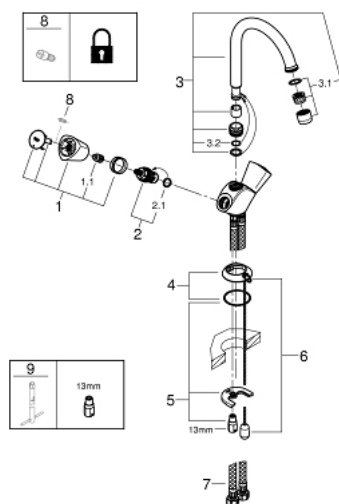

21 338 001 **COSTA S MIJEŠALICA ZA UMIVAONIK 1/2", 1 OTVOR**

OPIS PROIZVODA

- Colour: chrome
- metalne ručke
- izolirano
- može se pričvrstiti vijkom
- Carbodur kartuša
- zakretni cjevasti izljev s perlatorom
- izvlačivi lanac
- fleksibilne spojne cijevi
- GROHE LongLife premaz

21 338 001 COSTA S MIJEŠALICA ZA UMIVAONIK 1/2", 1 OTVOR

REZERVNI DIJELOVI, kolovoza 2016 – now

- 1: Ručica (Br. narudžbe 45995000)
 - 1.1: Umetak na kopčanje (Br. narudžbe 0538600M)
 - 2: Keramička kartuša, 1/2" (Br. narudžbe 45346000)
 - 2.1: O-brtva Ø18,2 x Ø1,7 (Br. narudžbe 0392400M)
 - 3: Izljev (Br. narudžbe 13219000)
 - 3.1: Perlator (Br. narudžbe 13928000)
 - 3.2: O-brtva Ø12 x Ø2 (Br. narudžbe 0128000M)
 - 4: Rozeta (Br. narudžbe 48004000)
 - 5: Kontra matica (Br. narudžbe 46249000)
 - 6: Lanac (Br. narudžbe 06815000)
 - 7: Spojna cijev (Br. narudžbe 46255000)
 - 8: Screw for Costa/Avina products (Br. narudžbe 48013000)*
 - 9: Ključ za ugradnju (Br. narudžbe 19017000)*
- * Izborni dodaci