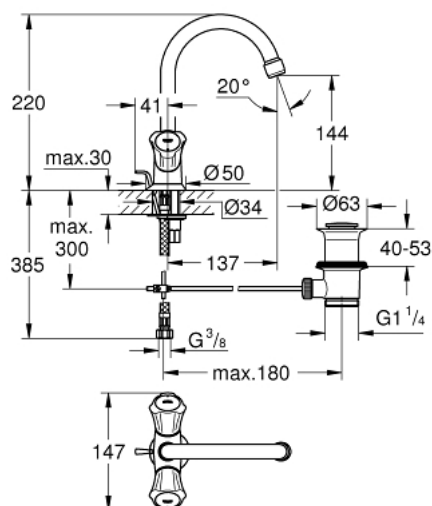

21 375 001 COSTA L MIJEŠALICA ZA UMIVAONIK 1/2", 1 OTVOR

OPIS PROIZVODA

- Colour: chrome
- metalne ručke
- izolirano
- može se pričvrstiti vijkom
- GROHE Long-Life kartuša
- zakretni cjevasti izljev s perlatorom
- odjeljni set, skočni 1 1/4"
- fleksibilne spojne cijevi
- GROHE LongLife premaz

21 375 001 COSTA L MIJEŠALICA ZA UMIVAONIK 1/2", 1 OTVOR

REZERVNI DIJELOVI, srpnja 2018 – now

- 1: Ručica (Br. narudžbe 45994000)
- 1.1: Umetak na kopčanje (Br. narudžbe 0538600M)
- 2: Glava 1/2" (Br. narudžbe 07146000)
- 2.1: O-brtva Ø6 x Ø2 (Br. narudžbe 0128300M)
- 2.2: O-brtva Ø18,2 x Ø1,7 (Br. narudžbe 0392400M)
- 2.3: Brtva (Br. narudžbe 0529100M)
- 3: Izljev (Br. narudžbe 13219000)
- 3.1: Perlator (Br. narudžbe 13928000)
- 3.2: O-brtva Ø12 x Ø2 (Br. narudžbe 0128000M)
- 4: Rozeta (Br. narudžbe 48004000)
- 5: Kontra matica (Br. narudžbe 46249000)
- 6: Sprava za podizanje (Br. narudžbe 65936PD0)
- 7: Odljevni set 1 1/4" (Br. narudžbe 28910000)
- 7.1: Utičnica (Br. narudžbe 07182000)
- 7.2: Ekscentrična šipka (Br. narudžbe 07052000)
- 8: Spojna cijev (Br. narudžbe 46255000)
- 9: Screw for Costa/Avina products (Br. narudžbe 48013000)*
- 10: Ključ za ugradnju (Br. narudžbe 19017000)*
- 11: Ekscentrična šipka (Br. narudžbe 07341000)*