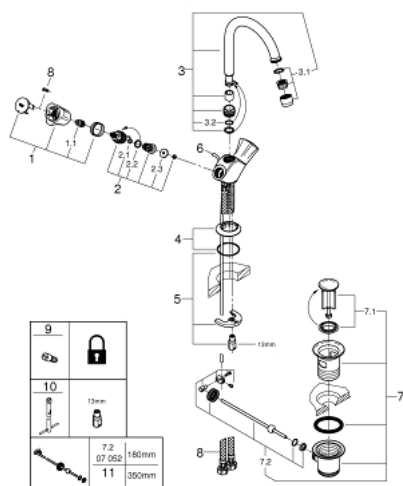

21 375 001 COSTA L MIJEŠALICA ZA UMIVAONIK 1/2", 1 OTVOR

OPIS PROIZVODA

- Colour: chrome
- metalne ručke
- izolirano
- može se pričvrstiti vijkom
- GROHE Long-Life kartuša
- zakretni cjevasti izljev s perlatorom
- odjeljni set, skočni 1 1/4"
- fleksibilne spojne cijevi
- GROHE LongLife premaz

21 375 001 COSTA L MIJEŠALICA ZA UMIVAONIK 1/2", 1 OTVOR

REZERVNI DIJELOVI, srpnja 2018 – now

- 1: Ručica (Br. narudžbe 45994000)
- 1.1: Umetak na kopčanje (Br. narudžbe 0538600M)
- 2: Glava 1/2" (Br. narudžbe 07146000)
- 2.1: O-brtva Ø6 x Ø2 (Br. narudžbe 0128300M)
- 2.2: O-brtva Ø18,2 x Ø1,7 (Br. narudžbe 0392400M)
- 2.3: Brtva (Br. narudžbe 0529100M)
- 3: Izljev (Br. narudžbe 13219000)
- 3.1: Perlator (Br. narudžbe 13928000)
- 3.2: O-brtva Ø12 x Ø2 (Br. narudžbe 0128000M)
- 4: Rozeta (Br. narudžbe 48004000)
- 5: Kontra matica (Br. narudžbe 46249000)
- 6: Sprava za podizanje (Br. narudžbe 65936PD0)
- 7: Odljevni set 1 1/4" (Br. narudžbe 28910000)
- 7.1: Utičnica (Br. narudžbe 07182000)
- 7.2: Ekscentrična šipka (Br. narudžbe 07052000)
- 8: Spojna cijev (Br. narudžbe 46255000)
- 9: Screw for Costa/Avina products (Br. narudžbe 48013000)*
- 10: Ključ za ugradnju (Br. narudžbe 19017000)*
- 11: Ekscentrična šipka (Br. narudžbe 07341000)*