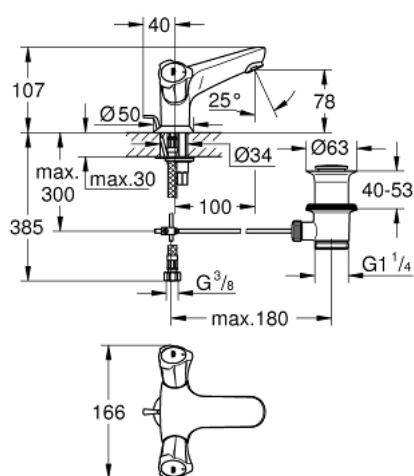

21 390 001 COSTA L MIJEŠALICA ZA UMIVAONIK 1/2", 1 OTVOR

OPIS PROIZVODA

- Colour: chrome
- metalne ručke
- izolirano
- može se pričvrstiti vijkom
- GROHE Long-Life kartuša
- lijevani izljev s perlatorom
- odljevni set, skočni 1 1/4"
- fleksibilne spojne cijevi
- GROHE LongLife premaz

21 390 001 COSTA L MIJEŠALICA ZA UMIVAONIK 1/2", 1 OTVOR

REZERVNI DIJELOVI, kolovoza 2016 – now

- 1: Ručica (Br. narudžbe 45994000)
 - 1.1: Umetak na kopčanje (Br. narudžbe 0538600M)
 - 2: Glava 1/2" (Br. narudžbe 07146000)
 - 2.1: O-brtva $\text{Ø}6 \times \text{Ø}2$ (Br. narudžbe 0128300M)
 - 2.2: O-brtva $\text{Ø}18,2 \times \text{Ø}1,7$ (Br. narudžbe 0392400M)
 - 2.3: Brtva (Br. narudžbe 0529100M)
 - 3: Perlator (Br. narudžbe 13929000)
 - 4: Rozeta (Br. narudžbe 48004000)
 - 5: Kontra matica (Br. narudžbe 46249000)
 - 6: Sprava za podizanje (Br. narudžbe 65936PD0)
 - 7: Odljevni set 1 1/4" (Br. narudžbe 28910000)
 - 7.1: Utičnica (Br. narudžbe 07182000)
 - 7.2: Ekscentrična šipka (Br. narudžbe 07052000)
 - 8: Spojna cijev (Br. narudžbe 46255000)
 - 9: Screw for Costa/Avina products (Br. narudžbe 48013000)*
 - 10: Ekscentrična šipka (Br. narudžbe 07341000)*
 - 11: Ključ za ugradnju (Br. narudžbe 19017000)*
- * Izborni dodaci