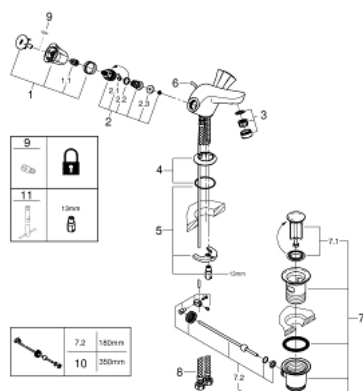

21 390 001 COSTA L MIJEŠALICA ZA UMIVAONIK 1/2", 1 OTVOR

OPIS PROIZVODA

- Colour: chrome
- metalne ručke
- izolirano
- može se pričvrstiti vijkom
- GROHE Long-Life kartuša
- lijevani izljev s perlatorom
- odljevni set, skočni 1 1/4"
- fleksibilne spojne cijevi
- GROHE LongLife premaz

21 390 001 COSTA L MIJEŠALICA ZA UMIVAONIK 1/2", 1 OTVOR

REZERVNI DIJELOVI, kolovoza 2016 – now

- 1: Ručica (Br. narudžbe 45994000)
 - 1.1: Umetak na kopčanje (Br. narudžbe 0538600M)
 - 2: Glava 1/2" (Br. narudžbe 07146000)
 - 2.1: O-brtva $\text{Ø}6 \times \text{Ø}2$ (Br. narudžbe 0128300M)
 - 2.2: O-brtva $\text{Ø}18,2 \times \text{Ø}1,7$ (Br. narudžbe 0392400M)
 - 2.3: Brtva (Br. narudžbe 0529100M)
 - 3: Perlator (Br. narudžbe 13929000)
 - 4: Rozeta (Br. narudžbe 48004000)
 - 5: Kontra matica (Br. narudžbe 46249000)
 - 6: Sprava za podizanje (Br. narudžbe 65936PD0)
 - 7: Odljevni set 1 1/4" (Br. narudžbe 28910000)
 - 7.1: Utičnica (Br. narudžbe 07182000)
 - 7.2: Ekscentrična šipka (Br. narudžbe 07052000)
 - 8: Spojna cijev (Br. narudžbe 46255000)
 - 9: Screw for Costa/Avina products (Br. narudžbe 48013000)*
 - 10: Ekscentrična šipka (Br. narudžbe 07341000)*
 - 11: Ključ za ugradnju (Br. narudžbe 19017000)*
- * Izborni dodaci