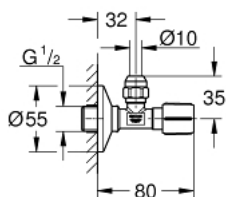

22 045 000 KUTNI VENTIL 1/2"

OPIS PROIZVODA

- Colour: chrome
- pre-roughened connection thread for easy sealing
- zidni spoj 1/2"
- izlazni navoj 3/8"
- s kompenzatorom dužine
- s kompresijskom maticom Ø 10mm
- water protected spindle shutoff, mijed, s komorom za mast i O brtvom
- duga spojna osovina
- metalna ergonomska ručica
- oznaka: neutralno
- metalni nosač s pokrovom Ø 55 mm
- blister pakiranje
- GROHE LongLife premaz