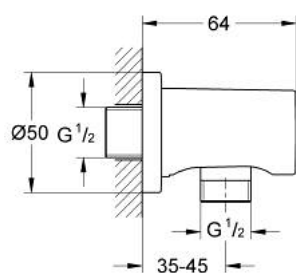

22 118 KF0 RAINSHOWER KOLJENO ZA TUŠ, 1/2"

OPIS PROIZVODA

- Colour: phantom black
- muški spoj
- s okruglom rozetom
- zaštićeno protiv povrata vode
- za profesionalce

22 118 KF0 RAINSHOWER KOLJENO ZA TUŠ, 1/2"